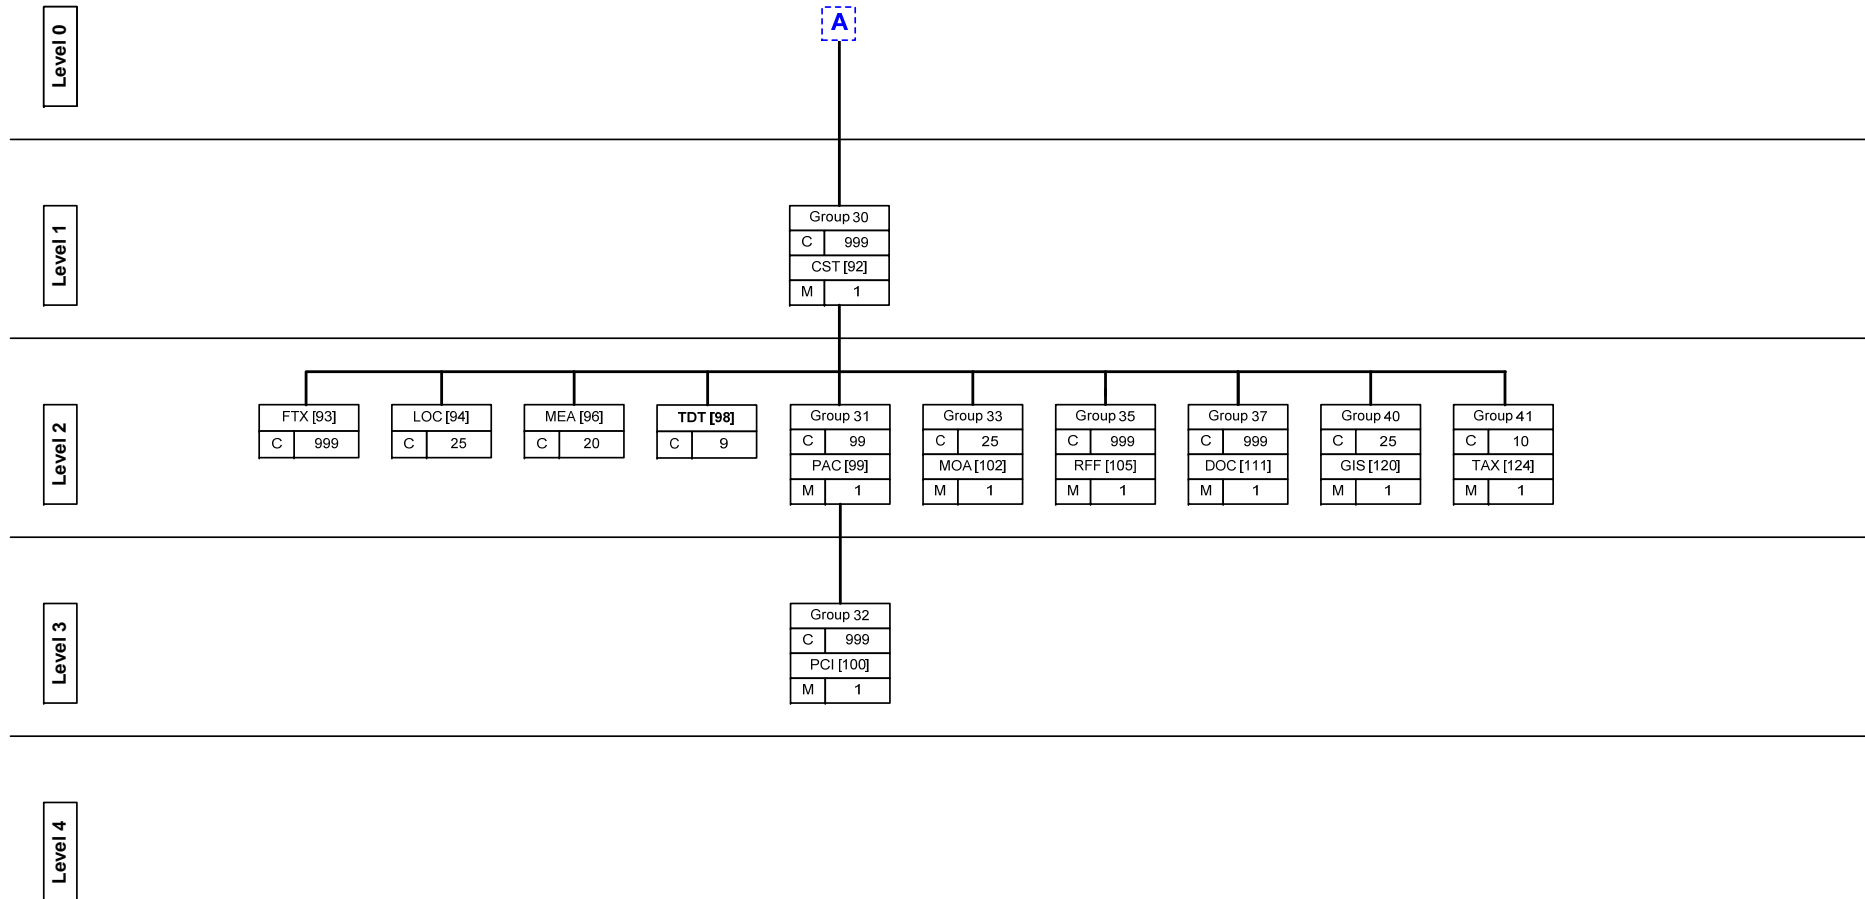

TDR050

Bilaga G

Strukturdiagram

Version 4.0

2008-12-01

Strukturdiagram

TDR050, bilaga G
Version 4.0
2008-12-01

Översikt av meddelandekombinationer som bildar godkända överföringar.

TDR050, bilaga G
Version 4.0
2008-12-01

Strukturdiagram

CUSDEC (huvudnivå och summanivå) *Nya segment med Fet stil (FII[7], MEA[8], EQD[9],SEL[10]).*

TDR050, bilaga G

Version 4.0

2008-12-01

Strukturdiagram

CUSDEC (varupostnivå) *Nya segment med Fet stil. (TDT[98])*

TDR050, bilaga G
Version 4.0
2008-12-01

Strukturdiagram

CUSRES

AUTACK

CONTRL