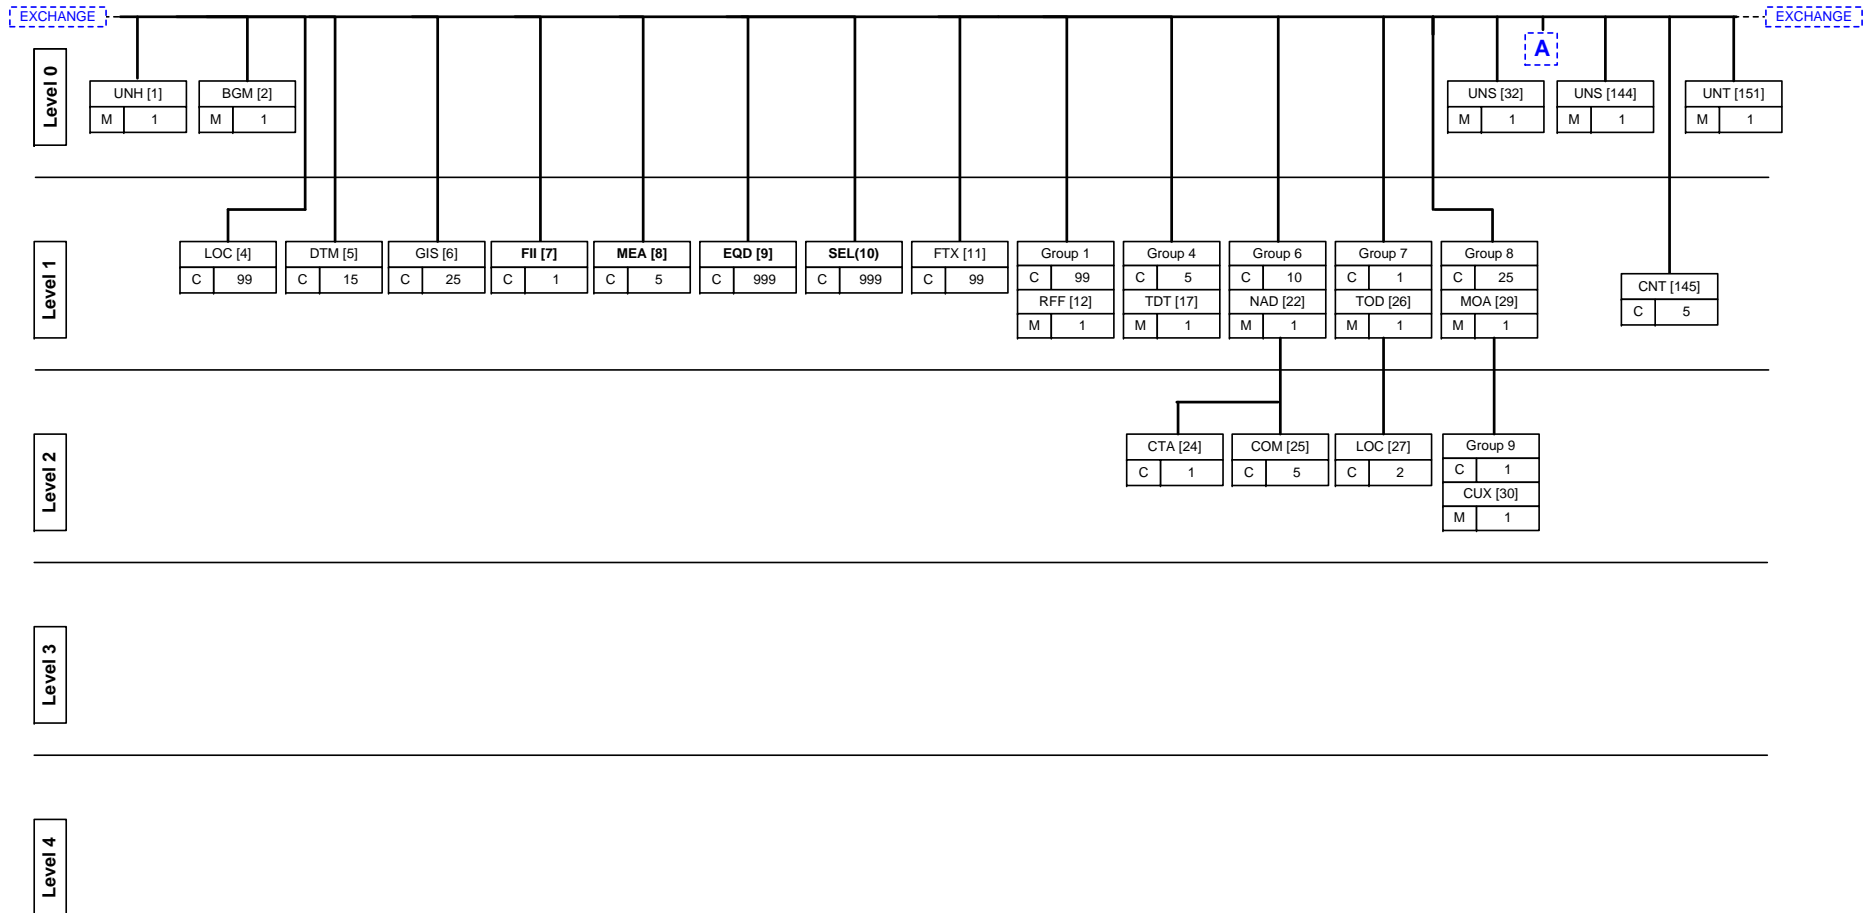

TDR050

Bilaga G

Strukturdiagram

Version 4.0

2008-12-01

Strukturdiagram

TDR050, bilaga G
Version 4.0
2008-12-01

Översikt av meddelandekombinationer som bildar godkända överföringar.

TDR050, bilaga G
Version 4.0
2008-12-01

Strukturdiagram

CUSDEC (huvudnivå och summanivå) *Nya segment med Fet stil (FII[7], MEA[8], EQD[9],SEL[10]).*

TDR050, bilaga G

Version 4.0

2008-12-01

Strukturdiagram

CUSDEC (varupostnivå) *Nya segment med Fet stil. (TDT[98])*

TDR050, bilaga G
Version 4.0
2008-12-01

Strukturdiagram

CUSRES

AUTACK

CONTRL