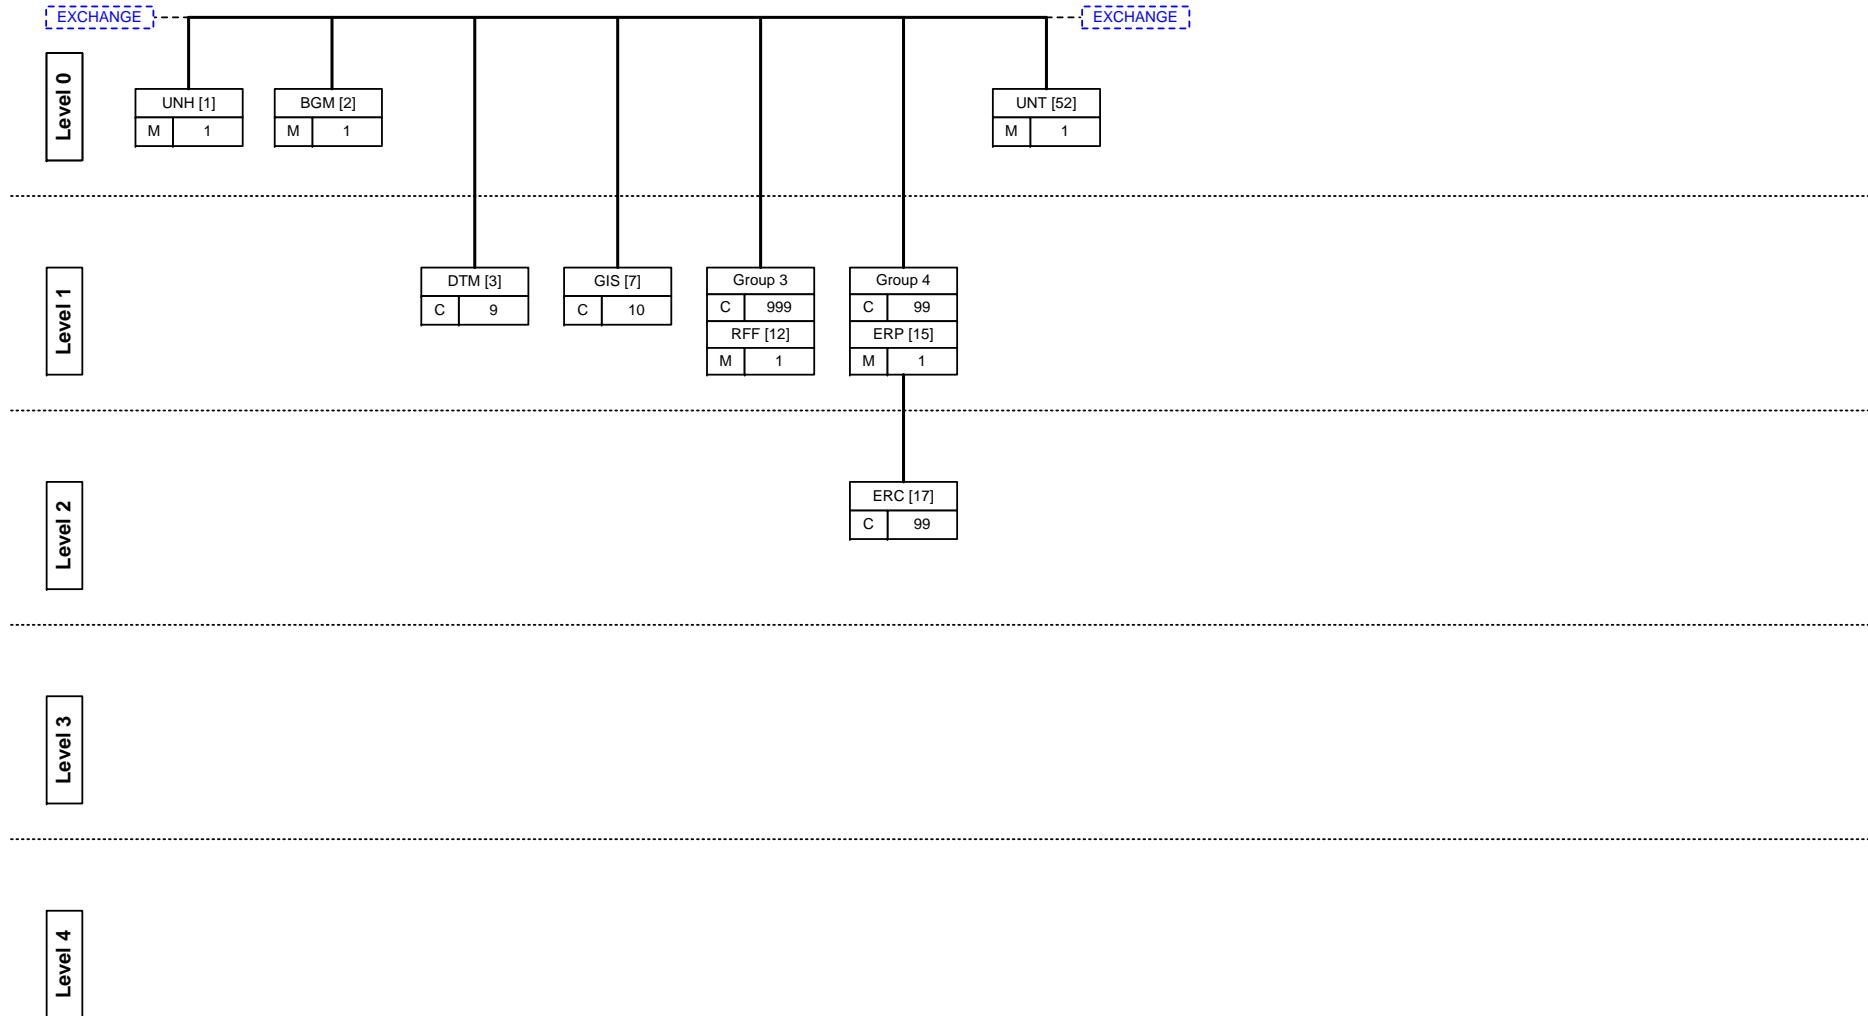

TDR050

Bilaga G

Strukturdiagram

Version 4.0

2008-12-01

Strukturdiagram

TDR050, bilaga G
Version 4.0
2008-12-01

Översikt av meddelandekombinationer som bildar godkända överföringar.

TDR050, bilaga G
Version 4.0
2008-12-01

Strukturdiagram

CUSDEC (huvudnivå och summanivå) *Nya segment med Fet stil (FII[7], MEA[8], EQD[9],SEL[10]).*

TDR050, bilaga G

Version 4.0

2008-12-01

Strukturdiagram

CUSDEC (varupostnivå) *Nya segment med Fet stil. (TDT[98])*

TDR050, bilaga G
Version 4.0
2008-12-01

Strukturdiagram

CUSRES

AUTACK

CONTRL