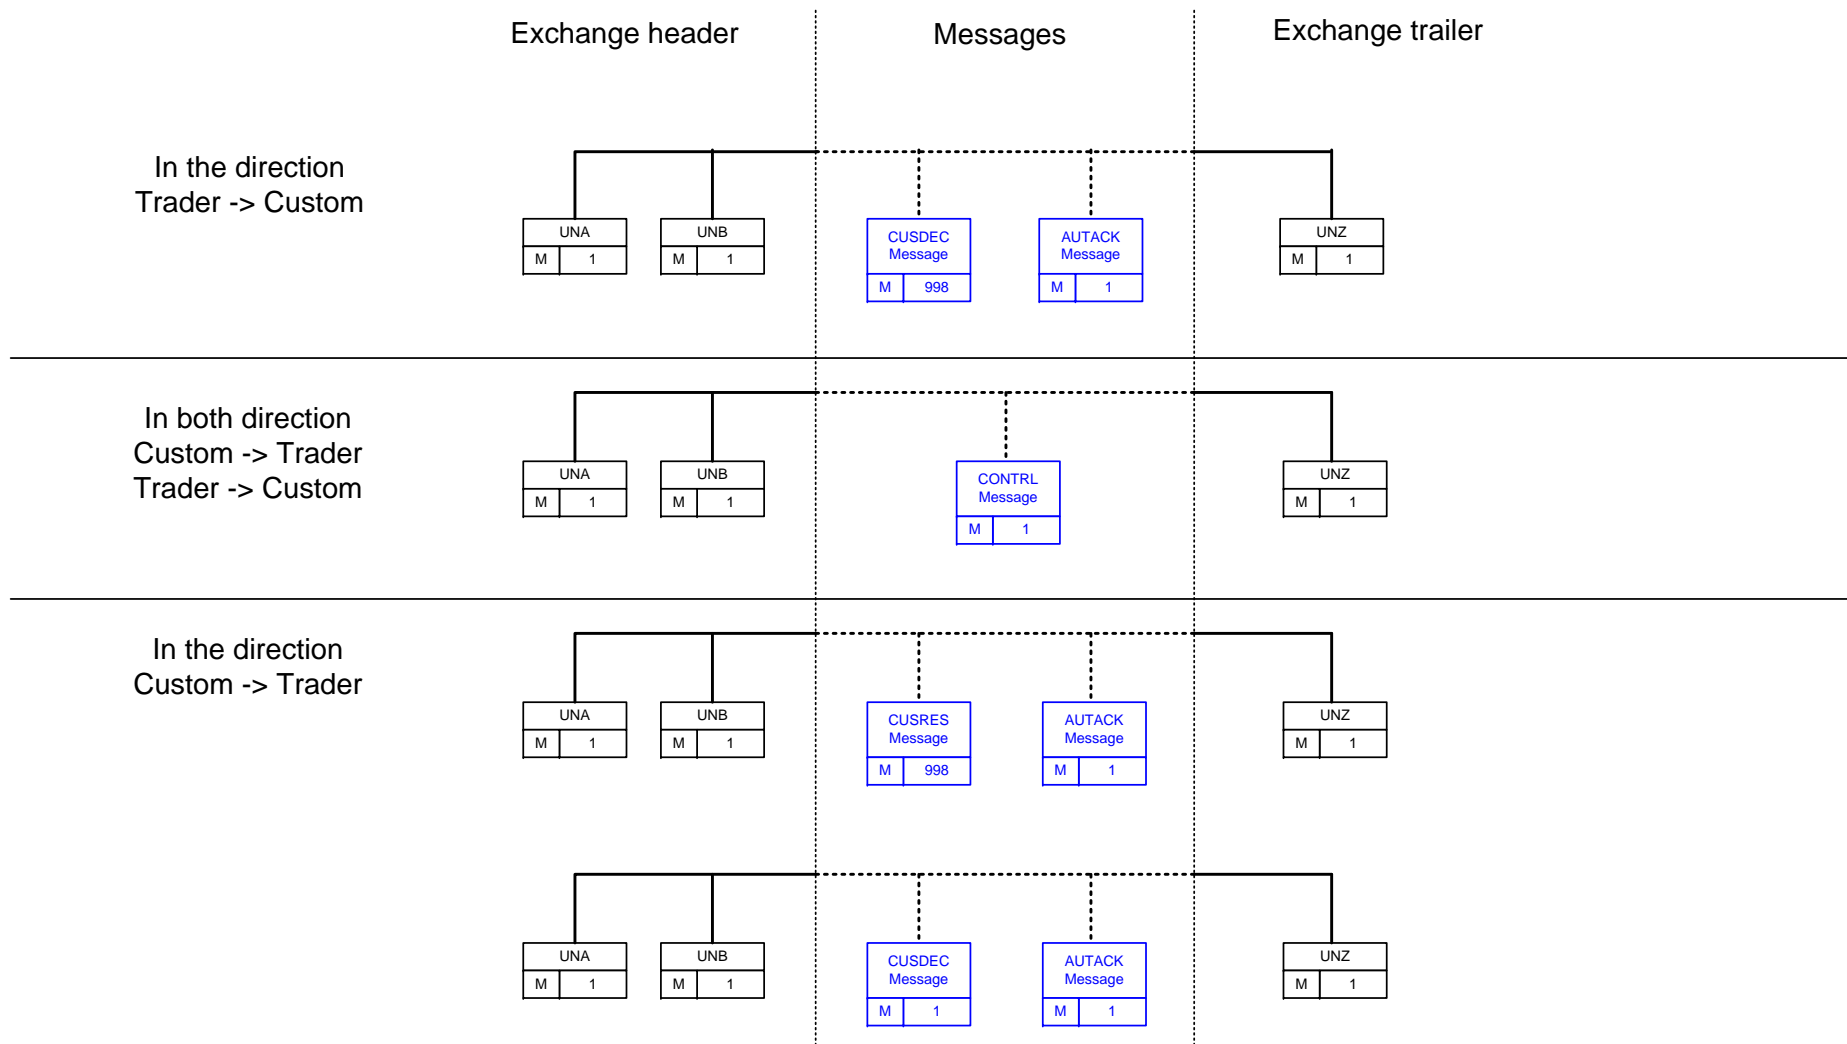

TDR050

Bilaga G

Strukturdiagram

Version 4.0

2008-12-01

Strukturdiagram

TDR050, bilaga G
Version 4.0
2008-12-01

Översikt av meddelandekombinationer som bildar godkända överföringar.

TDR050, bilaga G
Version 4.0
2008-12-01

Strukturdiagram

CUSDEC (huvudnivå och summanivå) *Nya segment med Fet stil (FII[7], MEA[8], EQD[9],SEL[10]).*

TDR050, bilaga G

Version 4.0

2008-12-01

Strukturdiagram

CUSDEC (varupostnivå) *Nya segment med Fet stil. (TDT[98])*

TDR050, bilaga G
Version 4.0
2008-12-01

Strukturdiagram

CUSRES

AUTACK

CONTRL