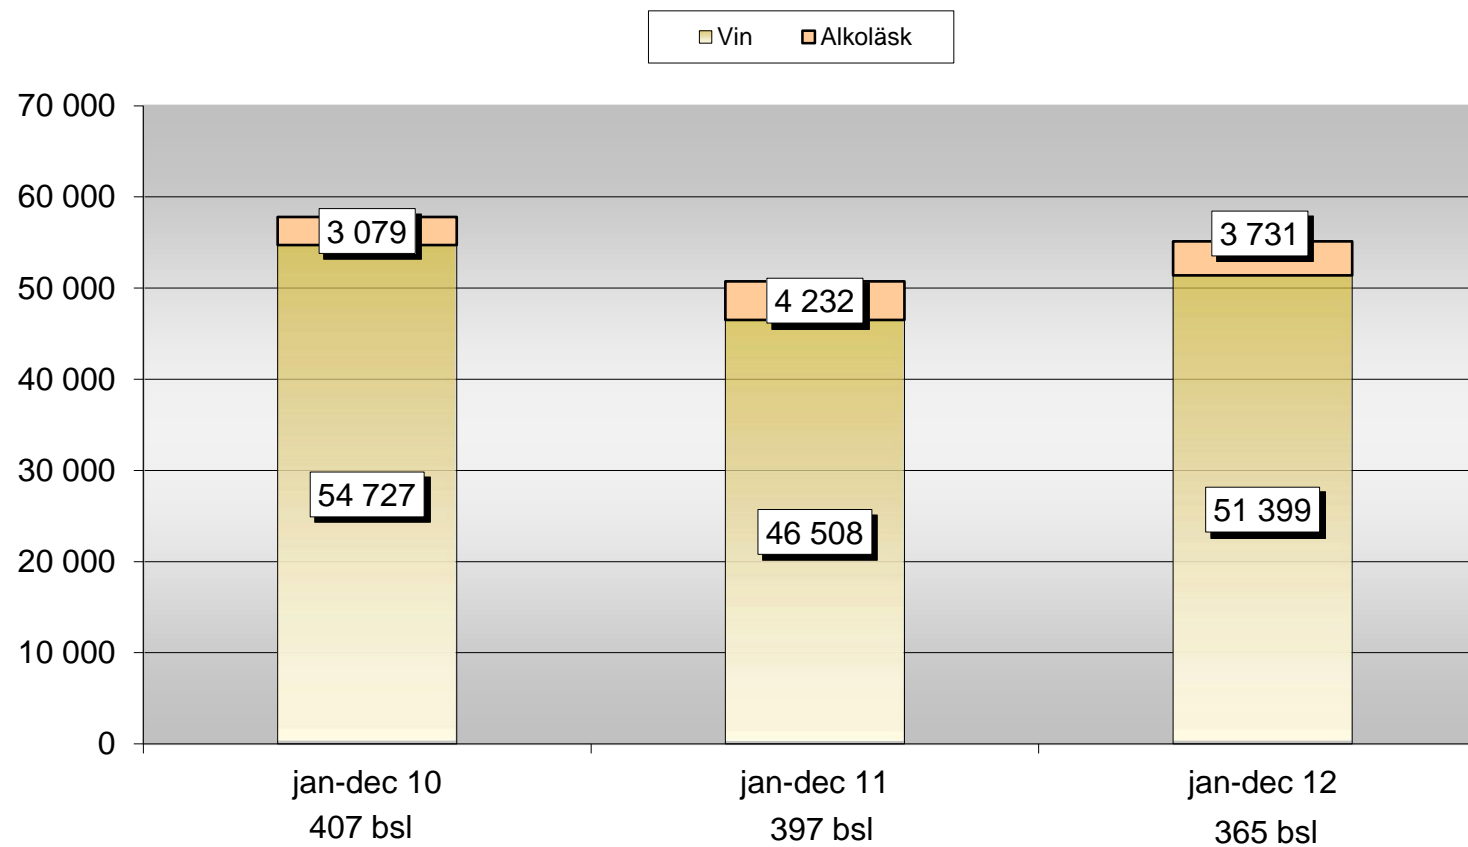

Vin och alkohol (liter)