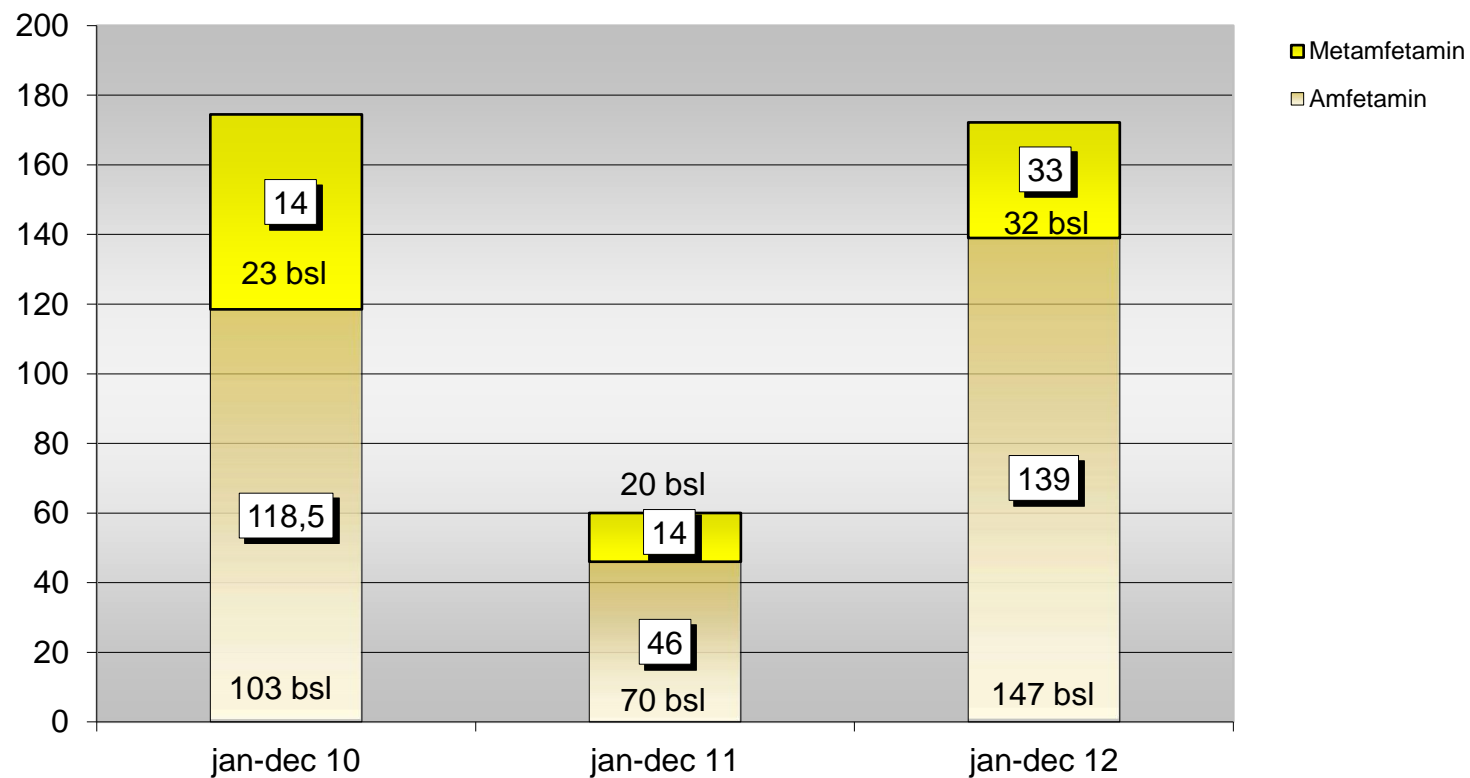

## Narkotika och dopningsmedelbeslag (antal) post- och kurirflödet

**Tullverket**

## Heroin (kg)

## Amfetamin / Metamfetamin (kg)