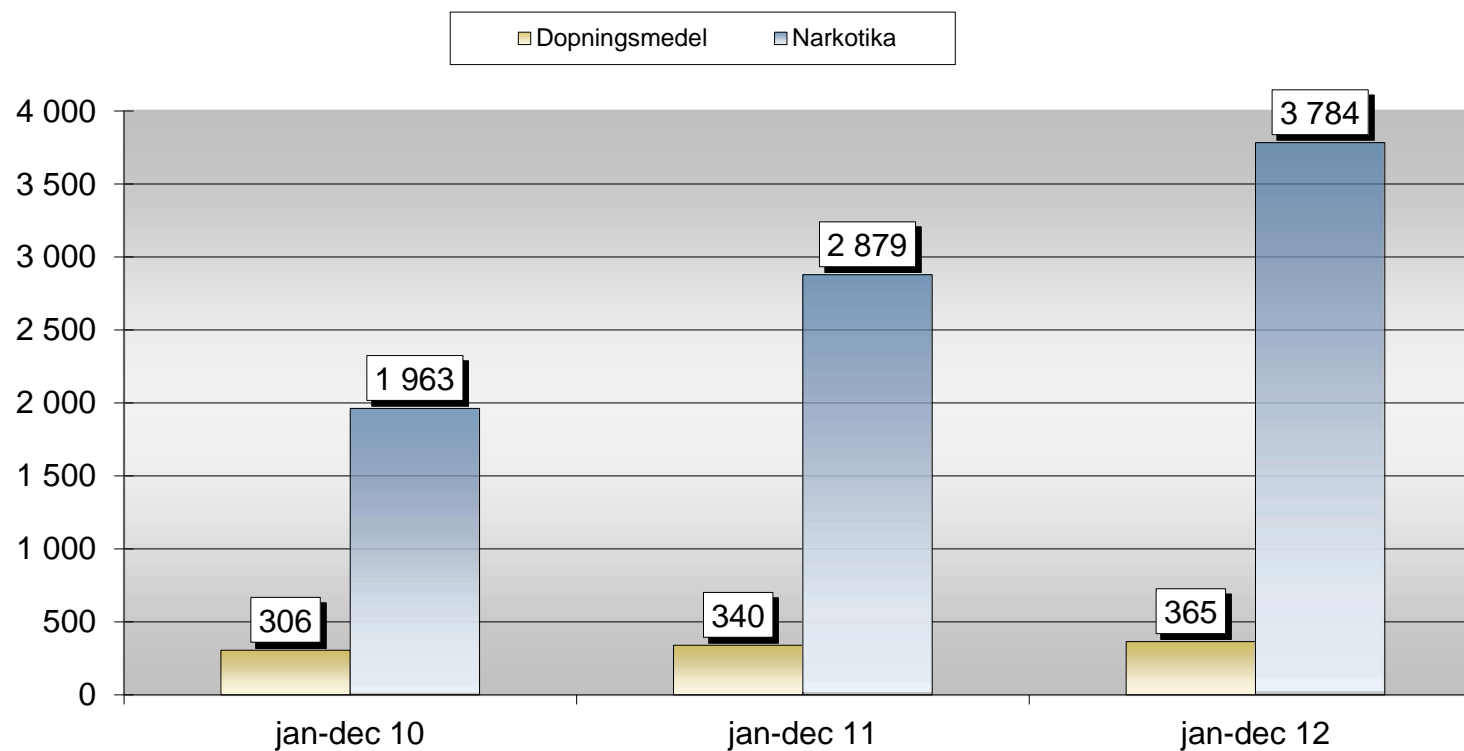

## Narkotika och dopningsmedelbeslag (antal)

**Tullverket**

## Narkotika och dopningsmedelbeslag (antal) post- och kurirflödet

**Tullverket**

## Heroin (kg)