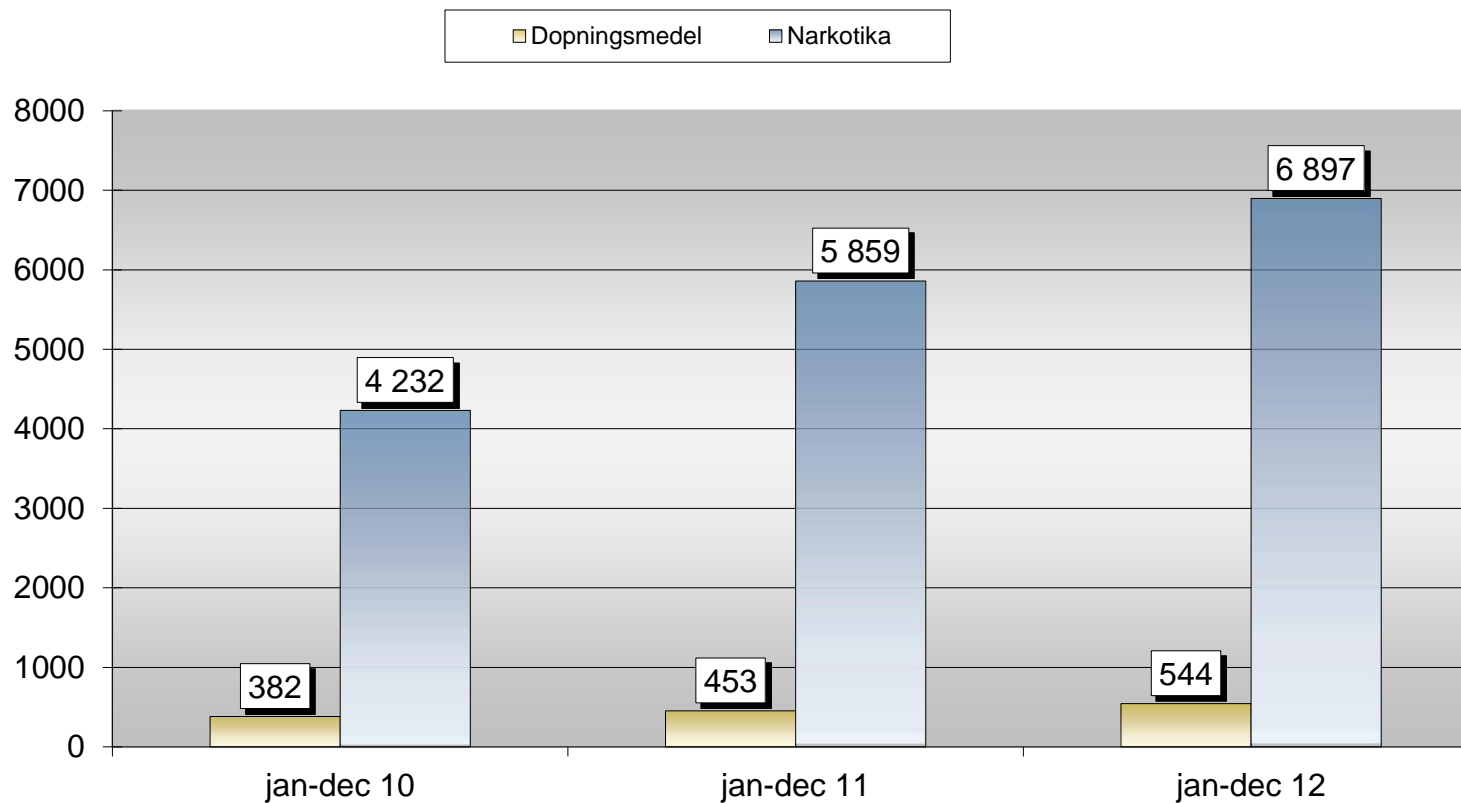

## Narkotika och dopningsmedelbeslag (antal)

**Tullverket**

## Narkotika och dopningsmedelbeslag (antal) post- och kurirflödet

**Tullverket**

## Heroin (kg)