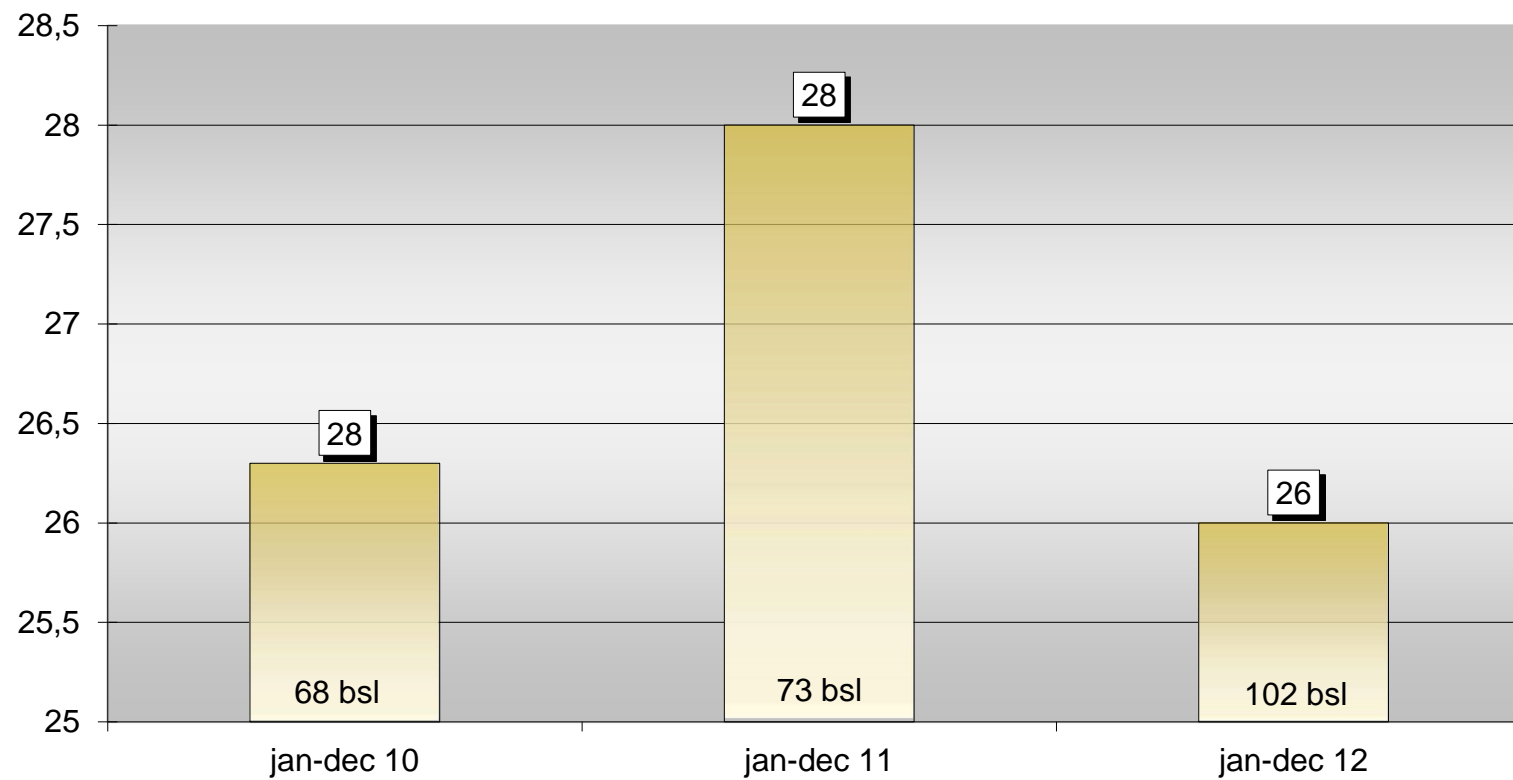

Kokain (kg)

Tullverket