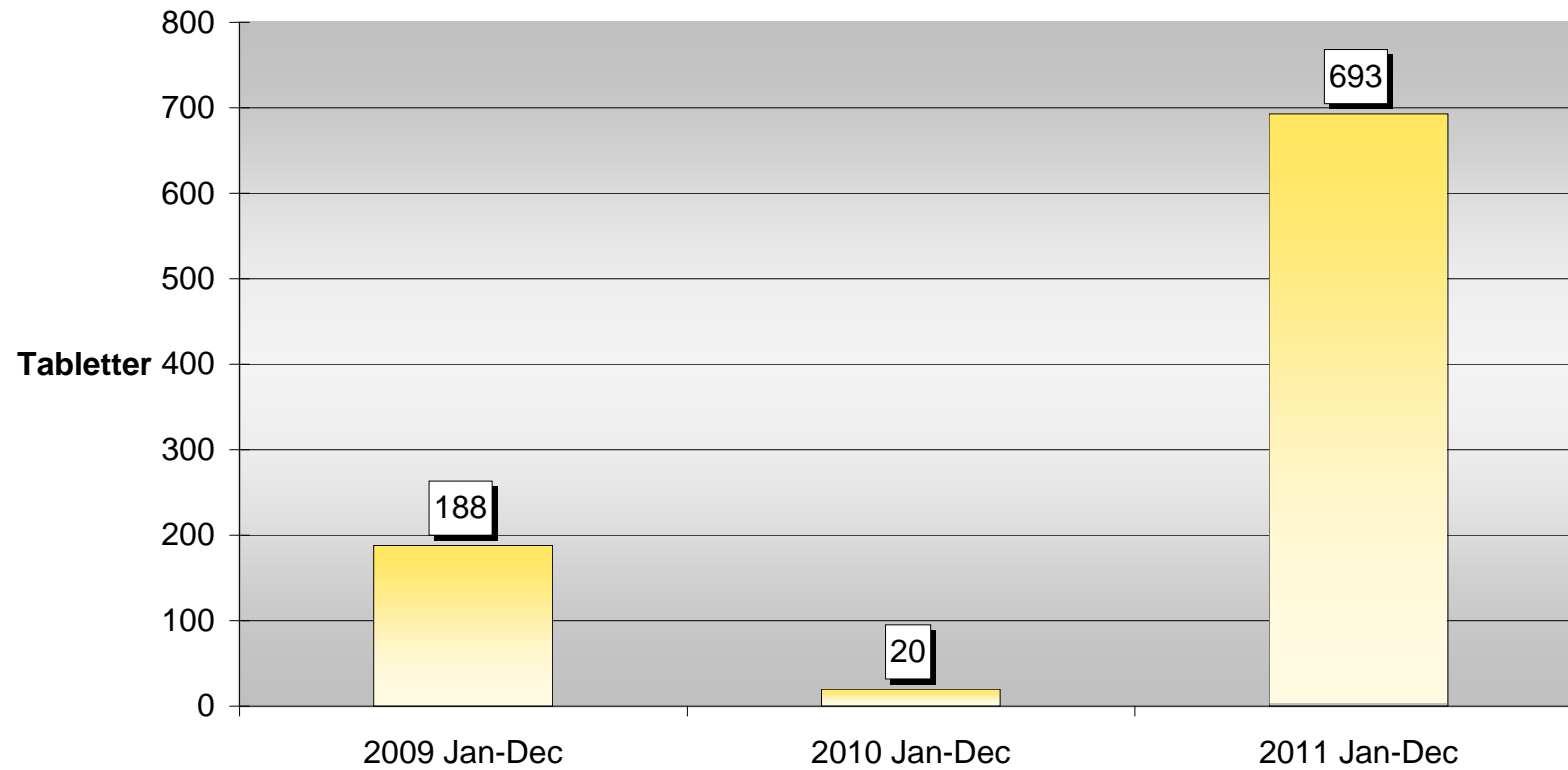

Narkotiskt läkemedel