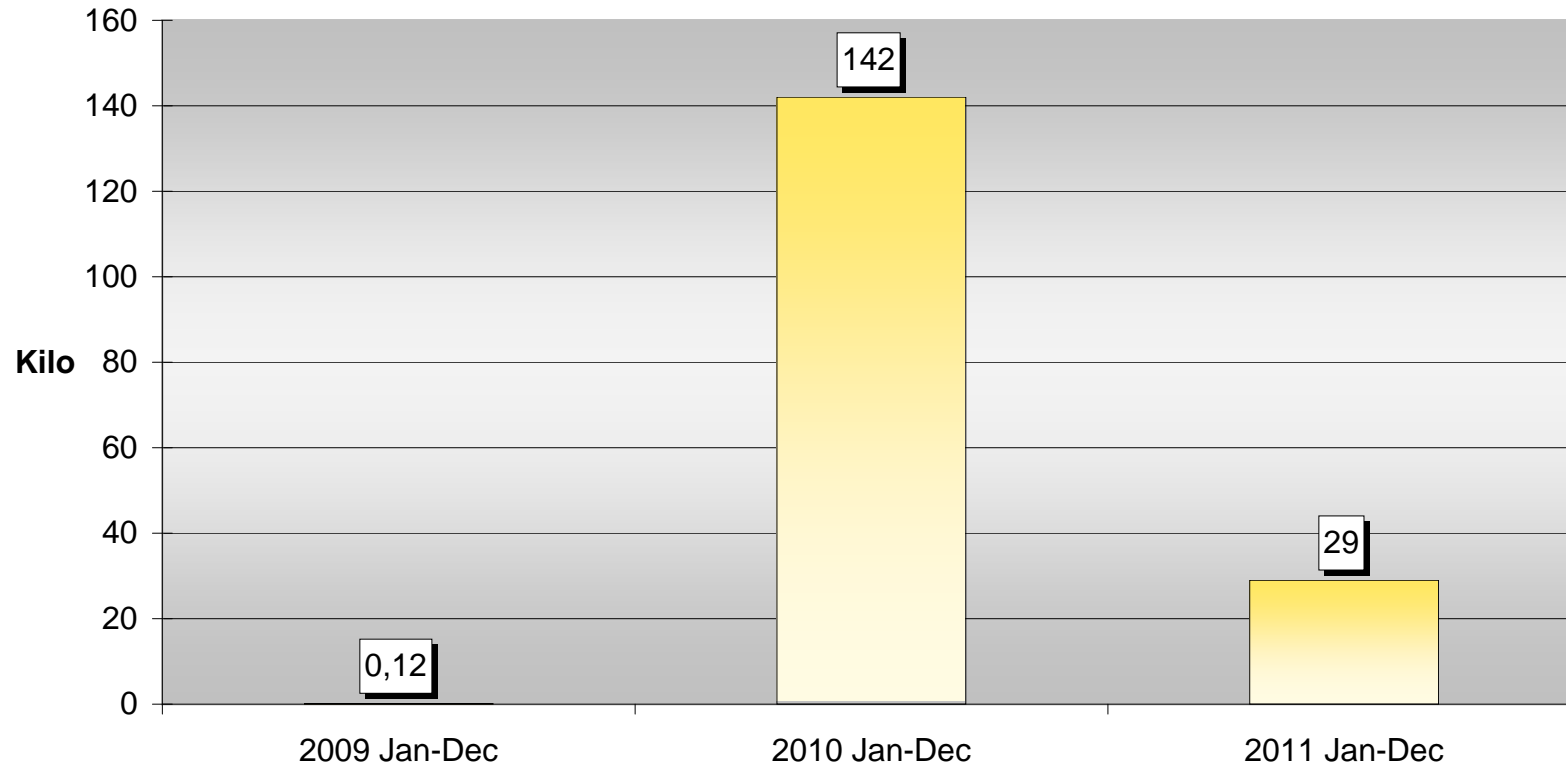

Skavsta / Norrköping

Narkotika och dopningsmedelbeslag

Heroin

Amfetamin / Metamfetamin

Kokain

Tullverket

Kat

Ecstasy