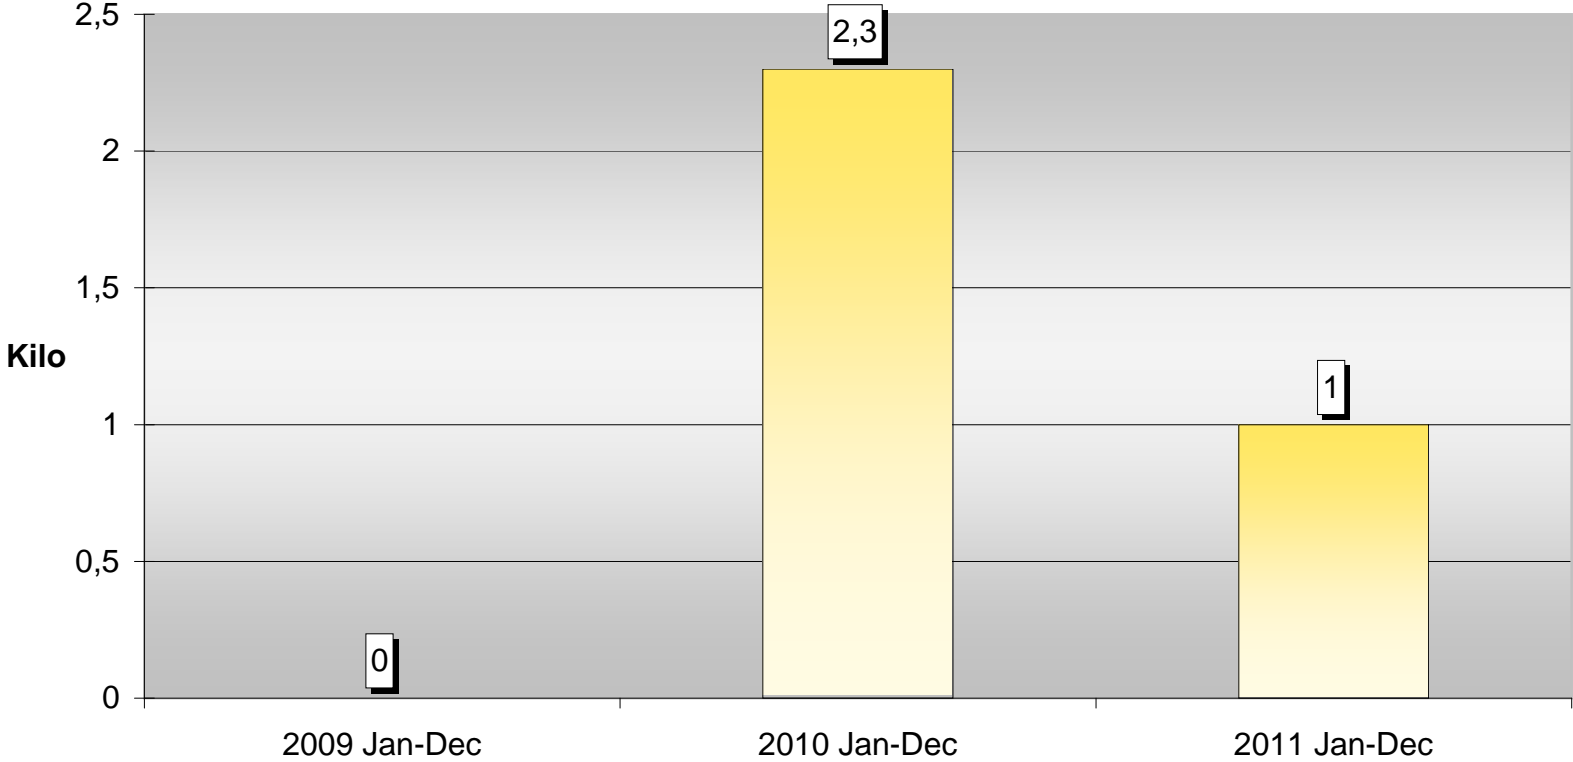

Skavsta / Norrköping

Narkotika och dopningsmedelbeslag

Heroin

Amfetamin / Metamfetamin

Kokain

Tullverket

Kat

Ecstasy