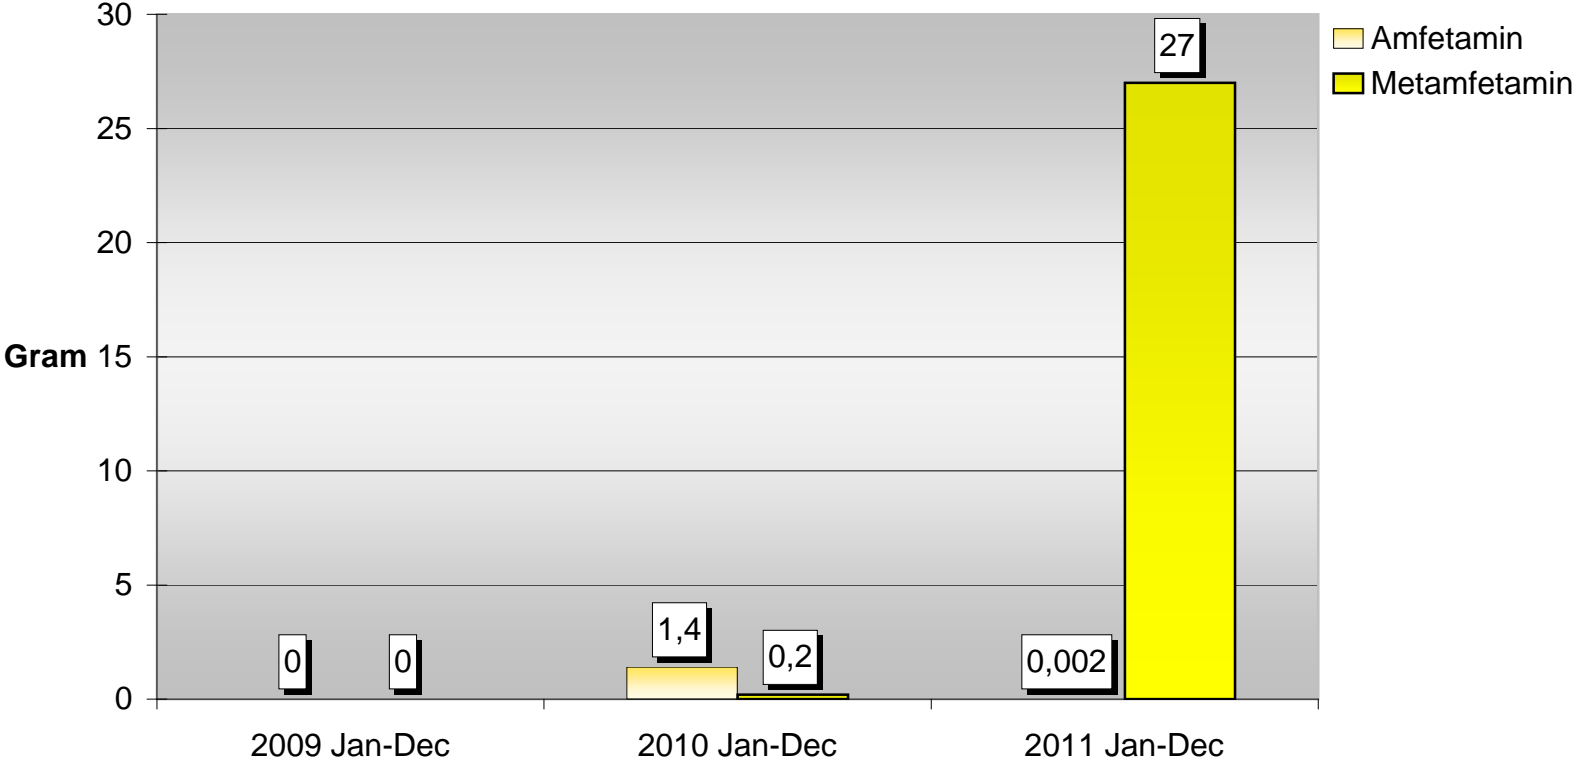

Skavsta / Norrköping

Narkotika och dopningsmedelbeslag

Heroin

Amfetamin / Metamfetamin

Kokain

Tullverket

Kat

Ecstasy