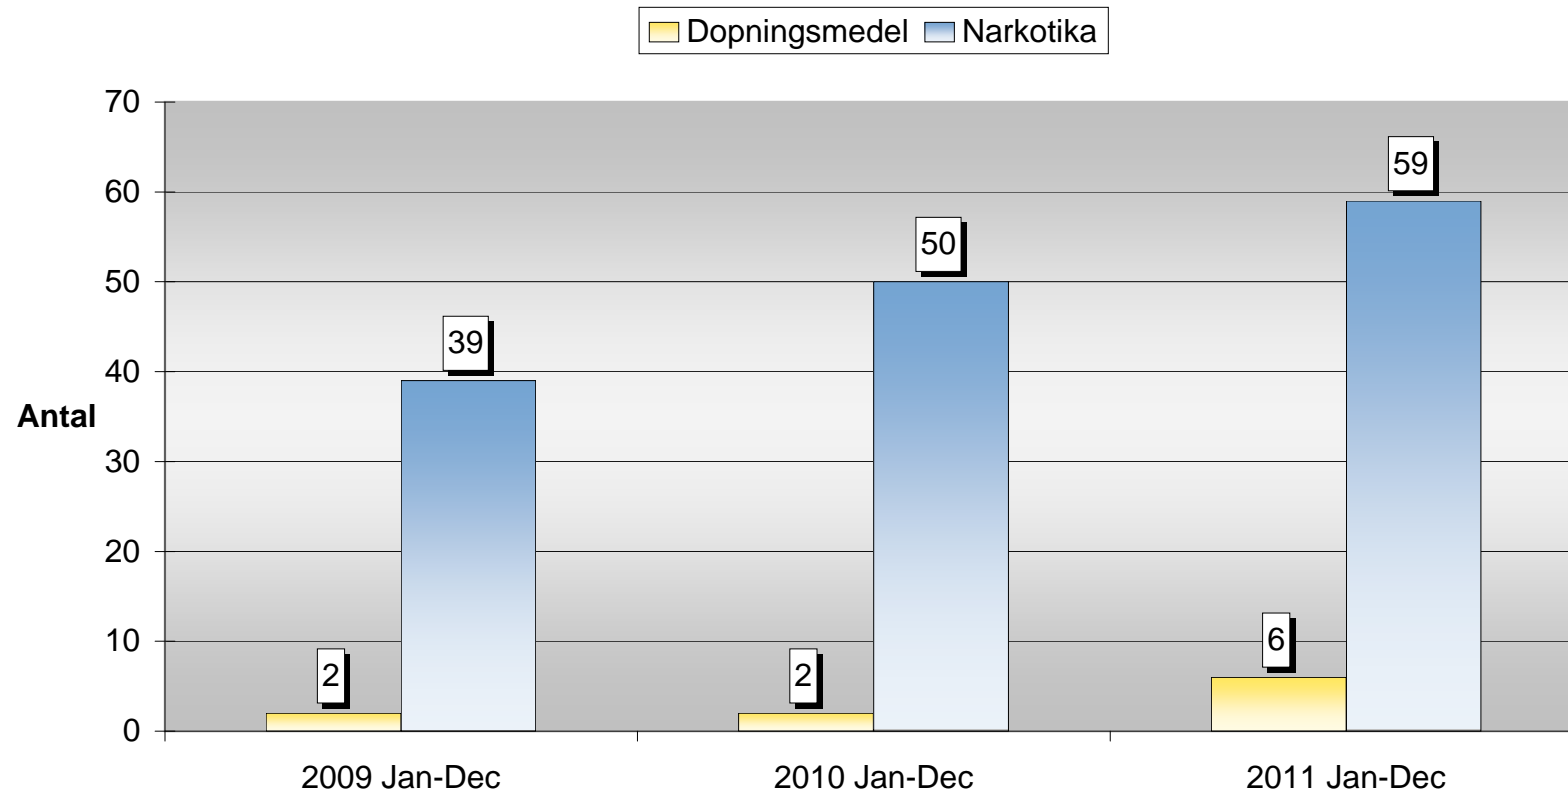

Skavsta / Norrköping

Narkotika och dopningsmedelbeslag

Heroin

Amfetamin / Metamfetamin

Kokain

Tullverket

Kat

Ecstasy