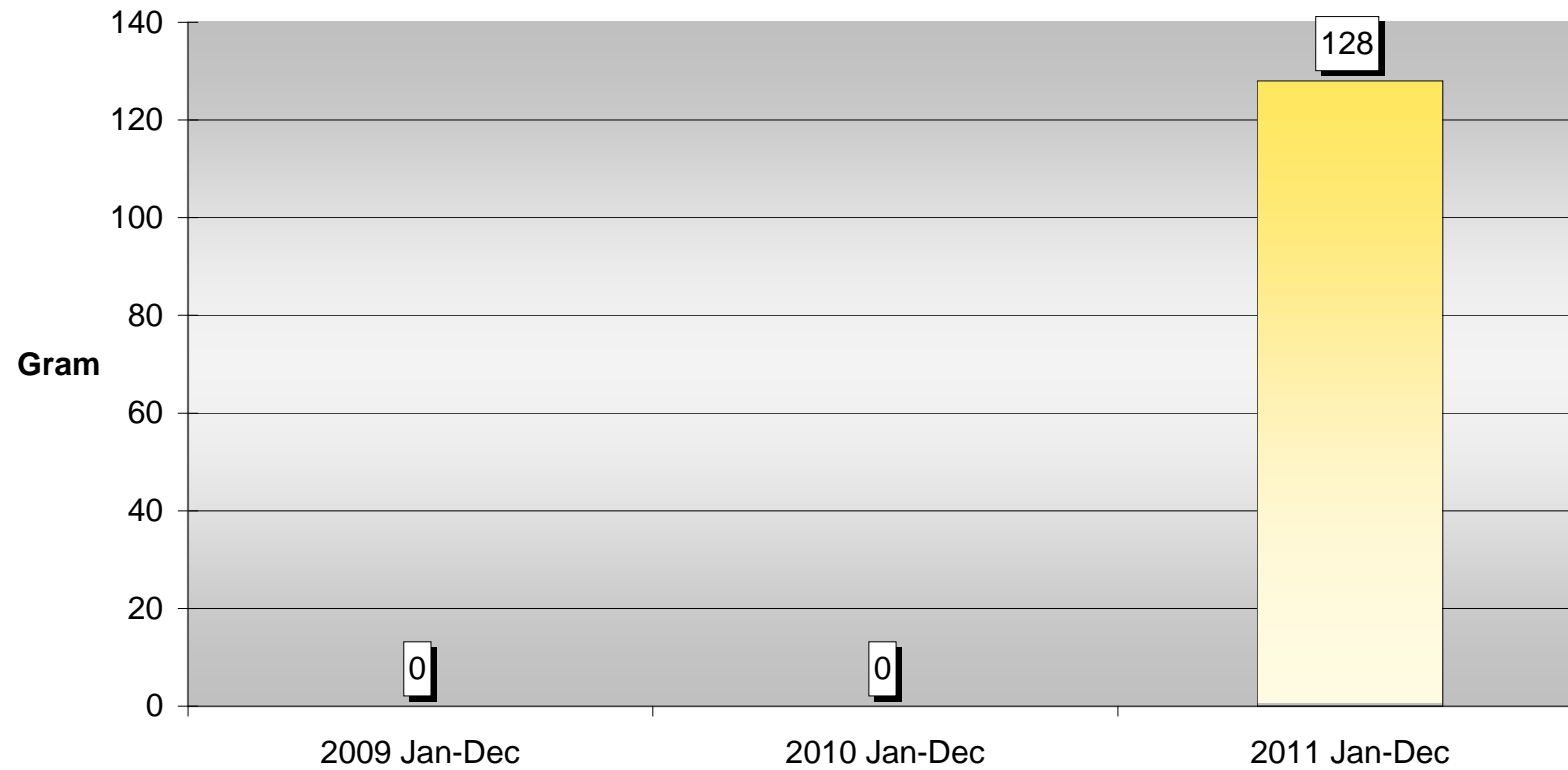

Narkotiskt läkemedel