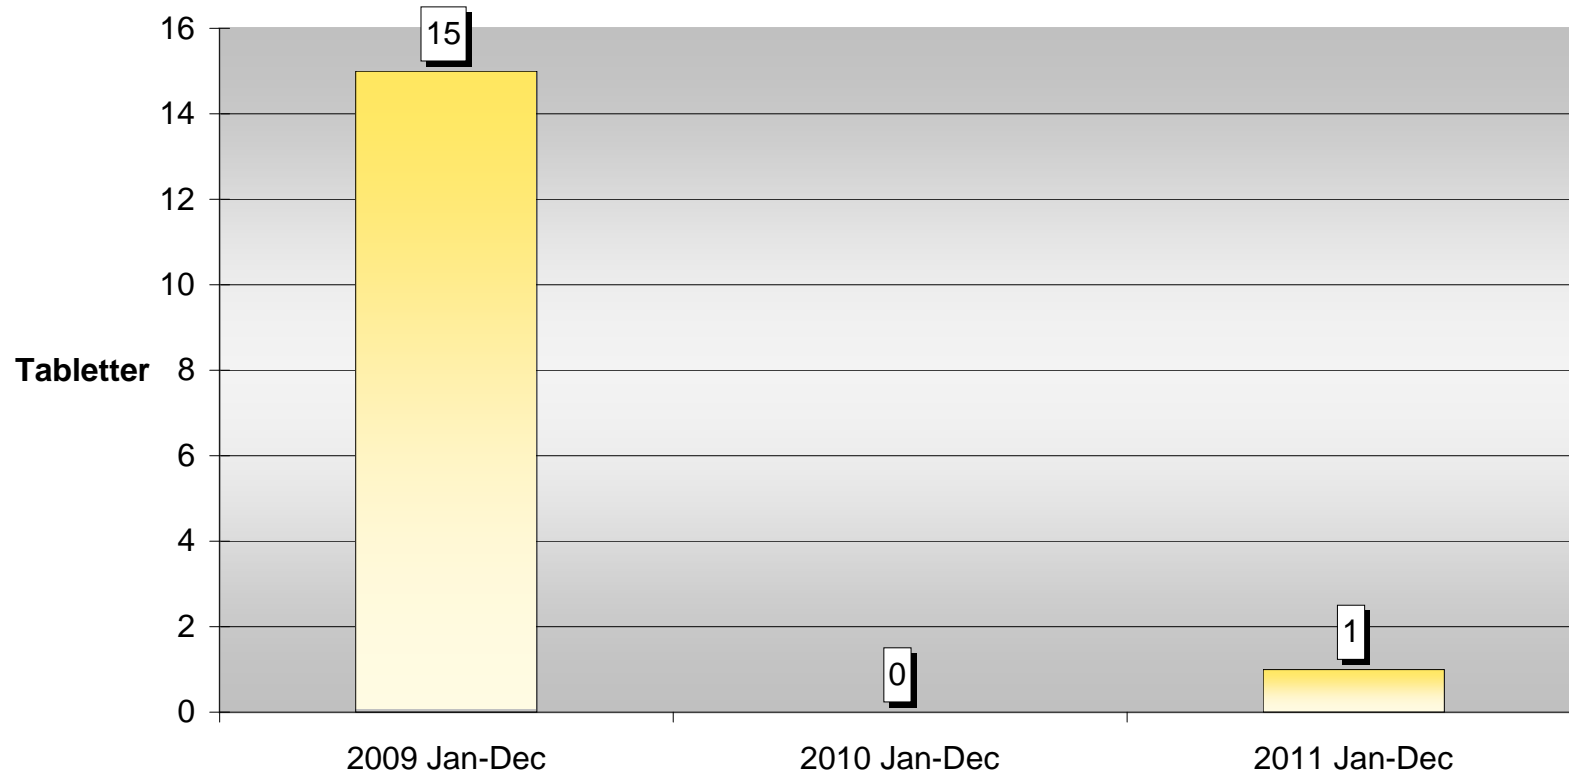

Skavsta / Norrköping

Narkotika och dopningsmedelbeslag

Heroin

Amfetamin / Metamfetamin

Kokain

Tullverket

Kat

Ecstasy