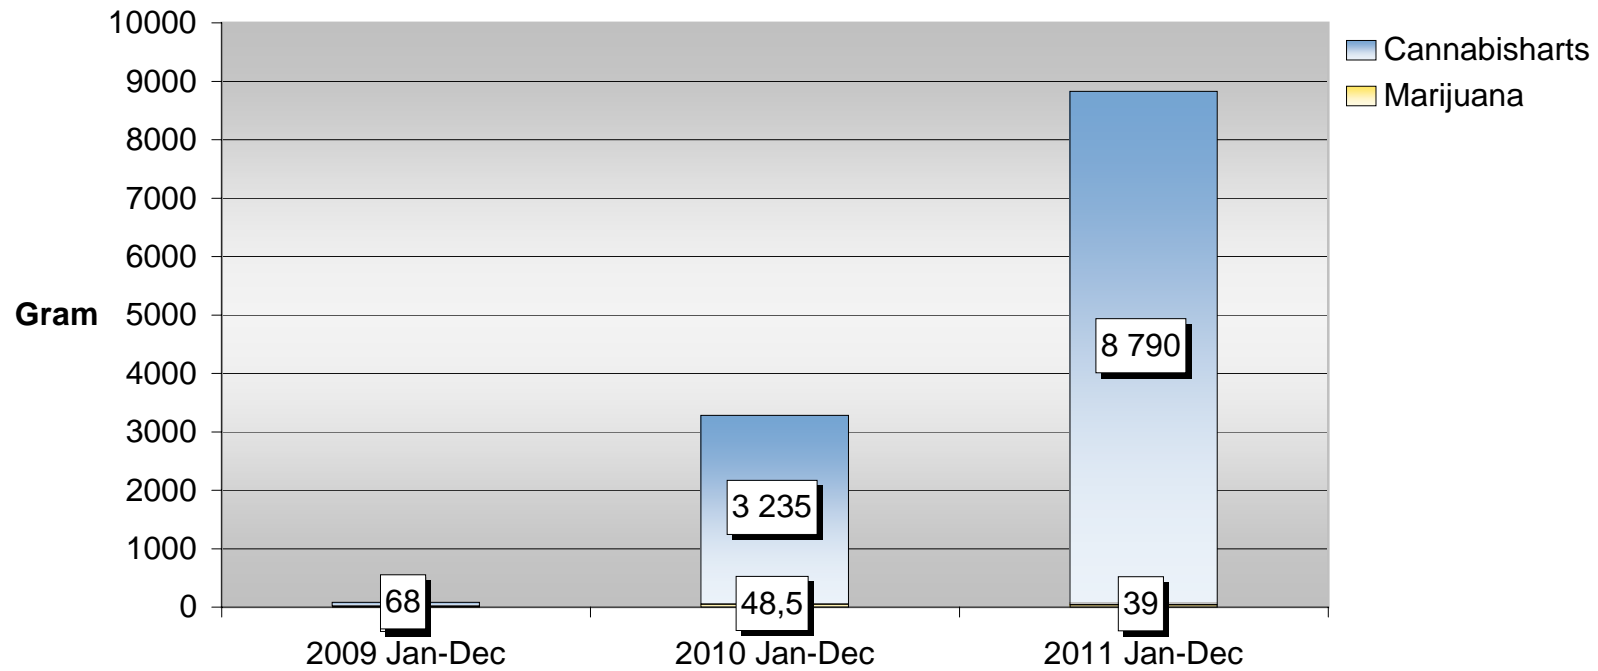

Marijuana / Cannabisharts