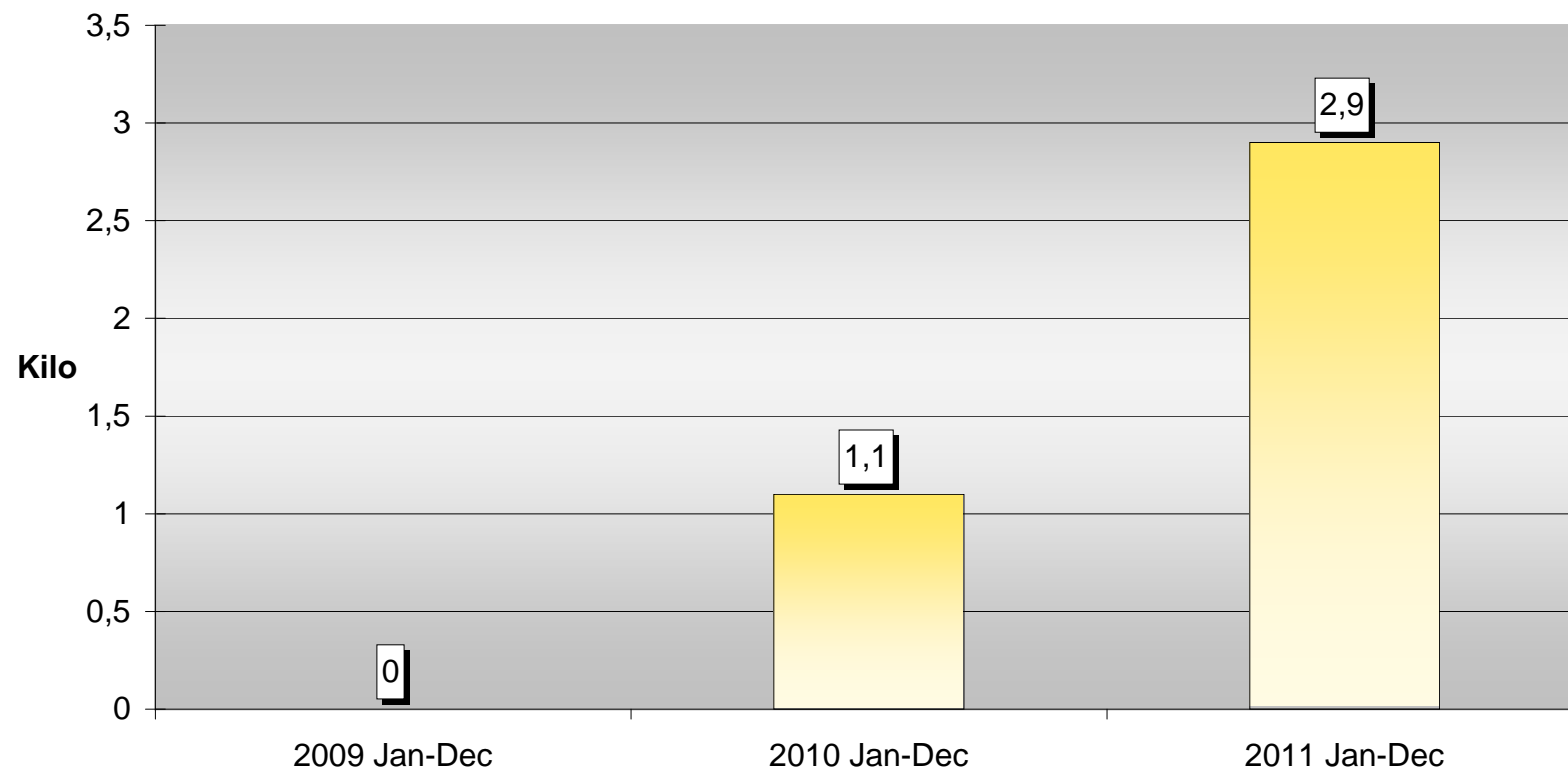

Skavsta / Norrköping

Narkotika och dopningsmedelbeslag

Heroin

Amfetamin / Metamfetamin

Kokain

Tullverket

Kat

Ecstasy