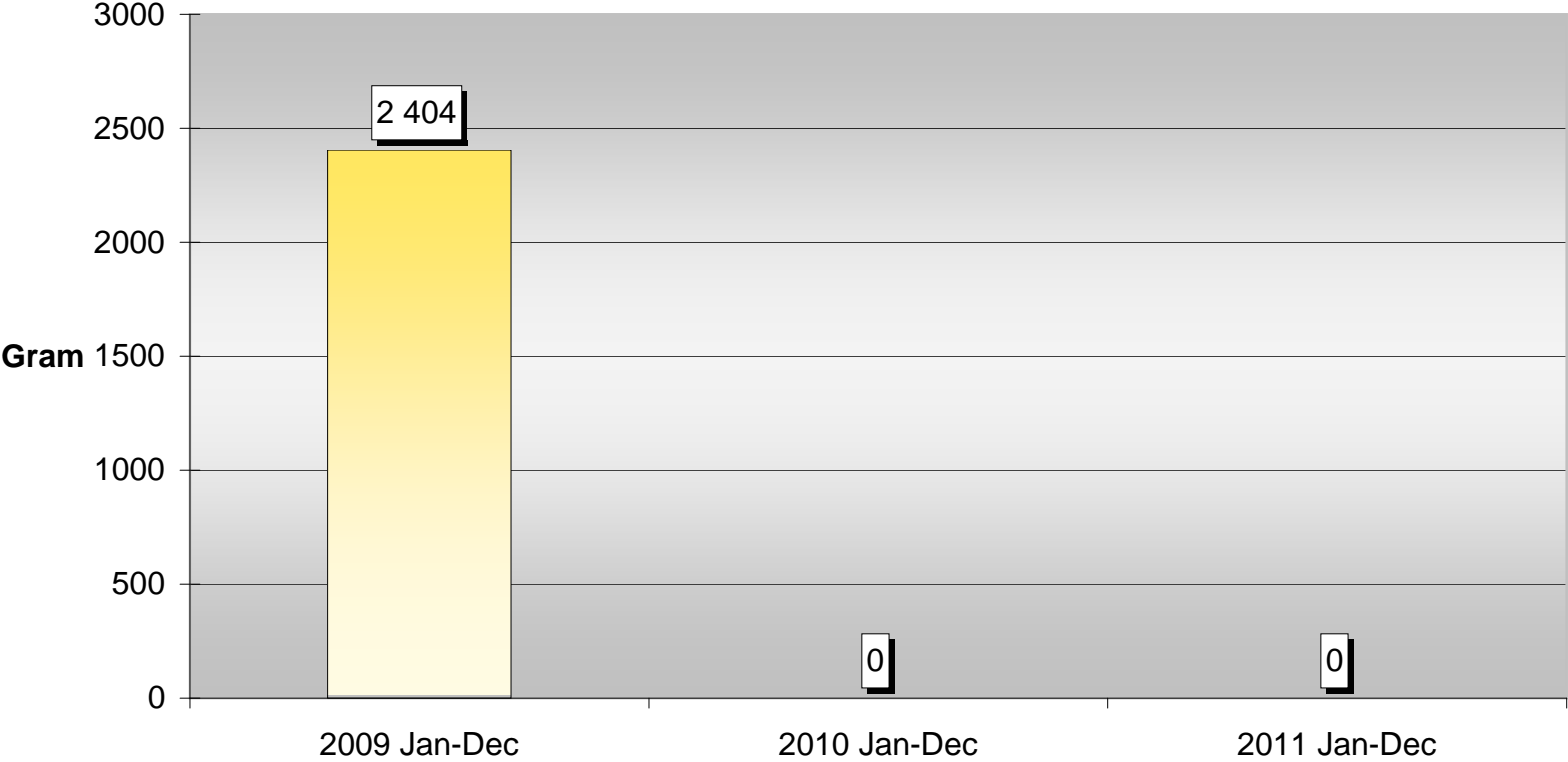

Norrbotten

Tullverket

Narkotika och dopningsmedelbeslag

Heroin

Amfetamin / Metamfetamin

Opium

Sprit

Vin