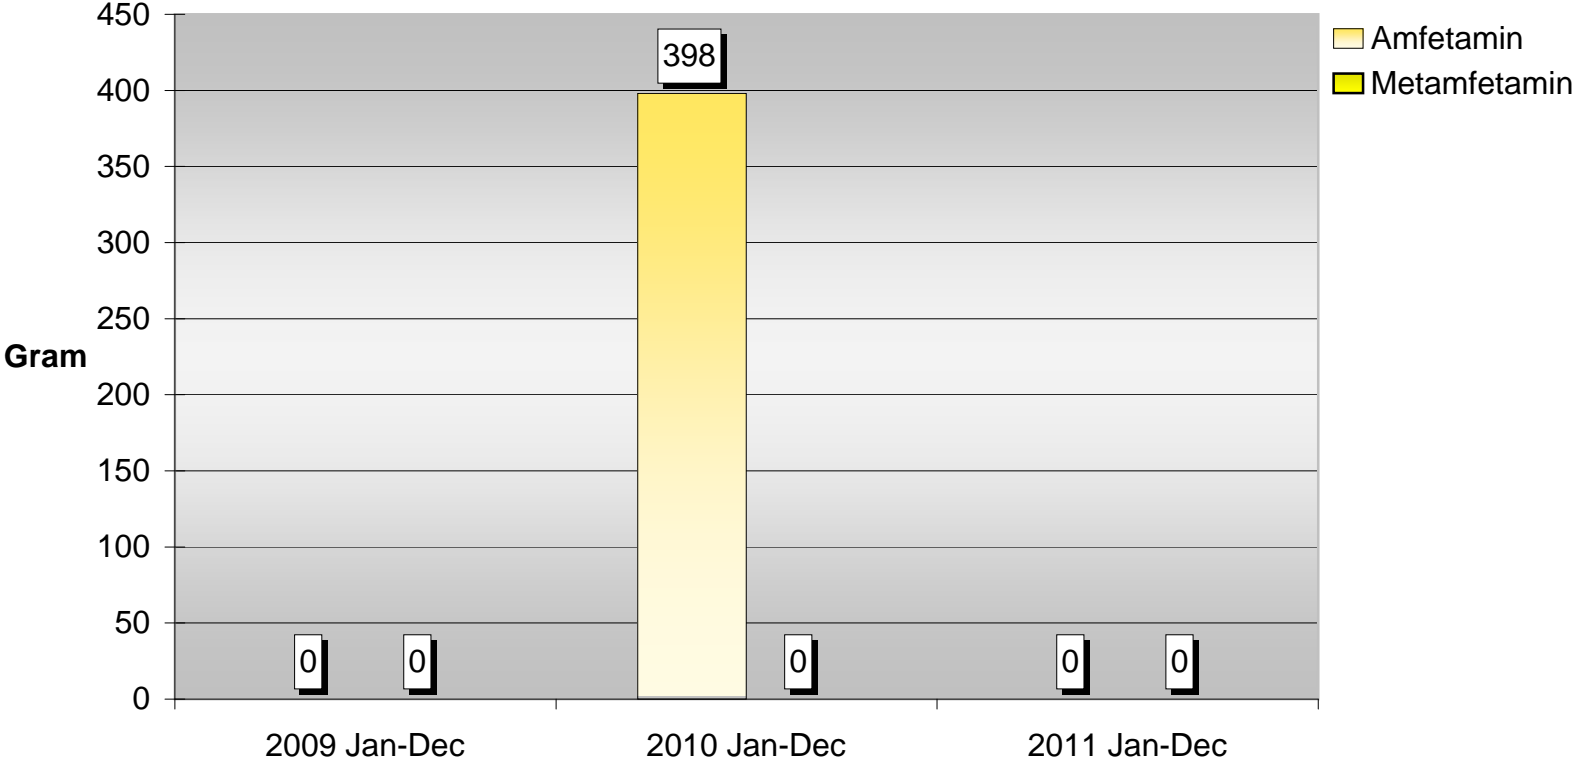

Norrbotten

Tullverket

Narkotika och dopningsmedelbeslag

Heroin

Amfetamin / Metamfetamin

Opium

Sprit

Vin