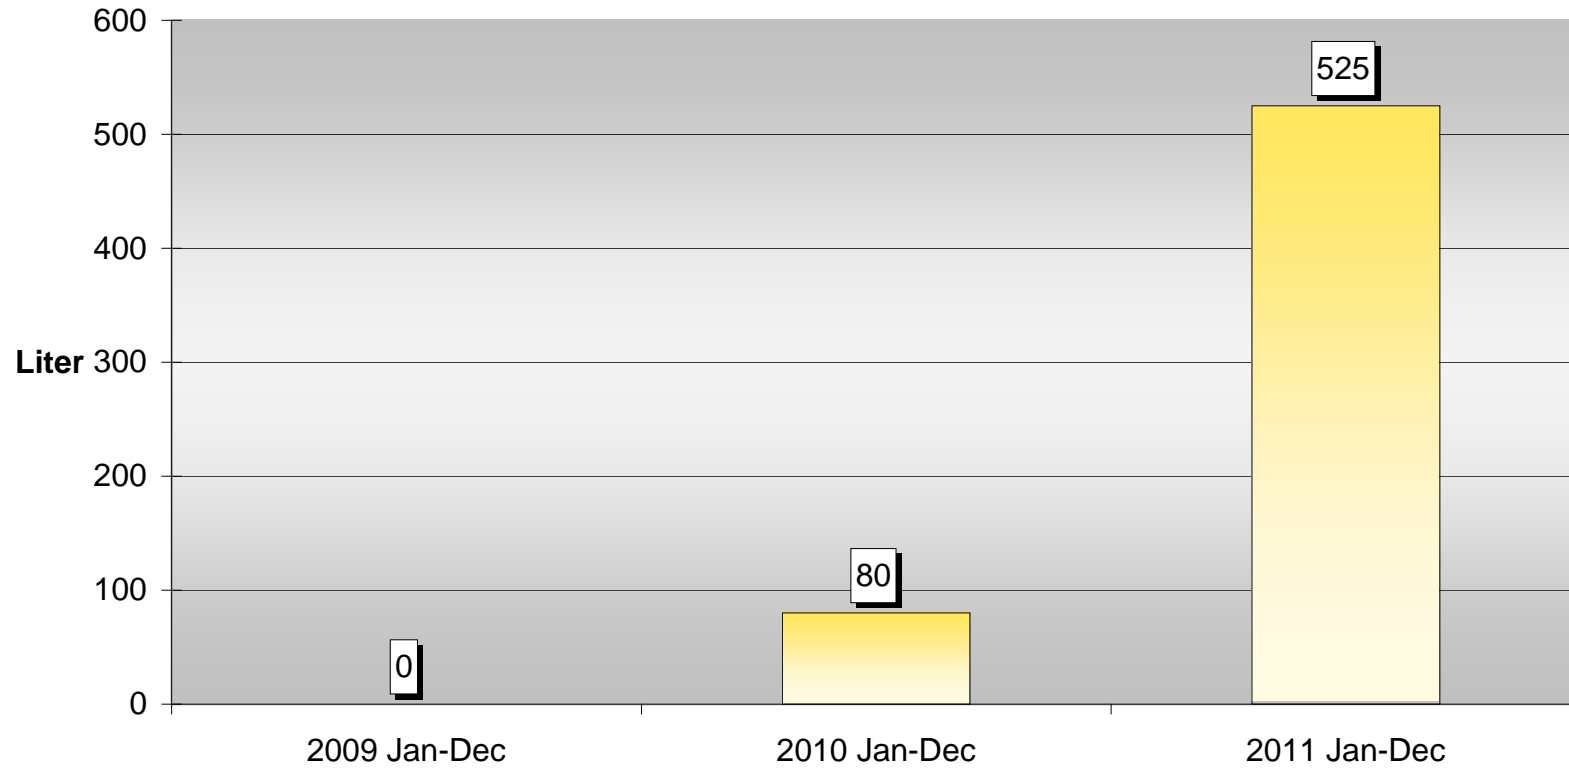

Norrbotten

Tullverket

Narkotika och dopningsmedelbeslag

Heroin

Amfetamin / Metamfetamin

Opium

Sprit

Vin