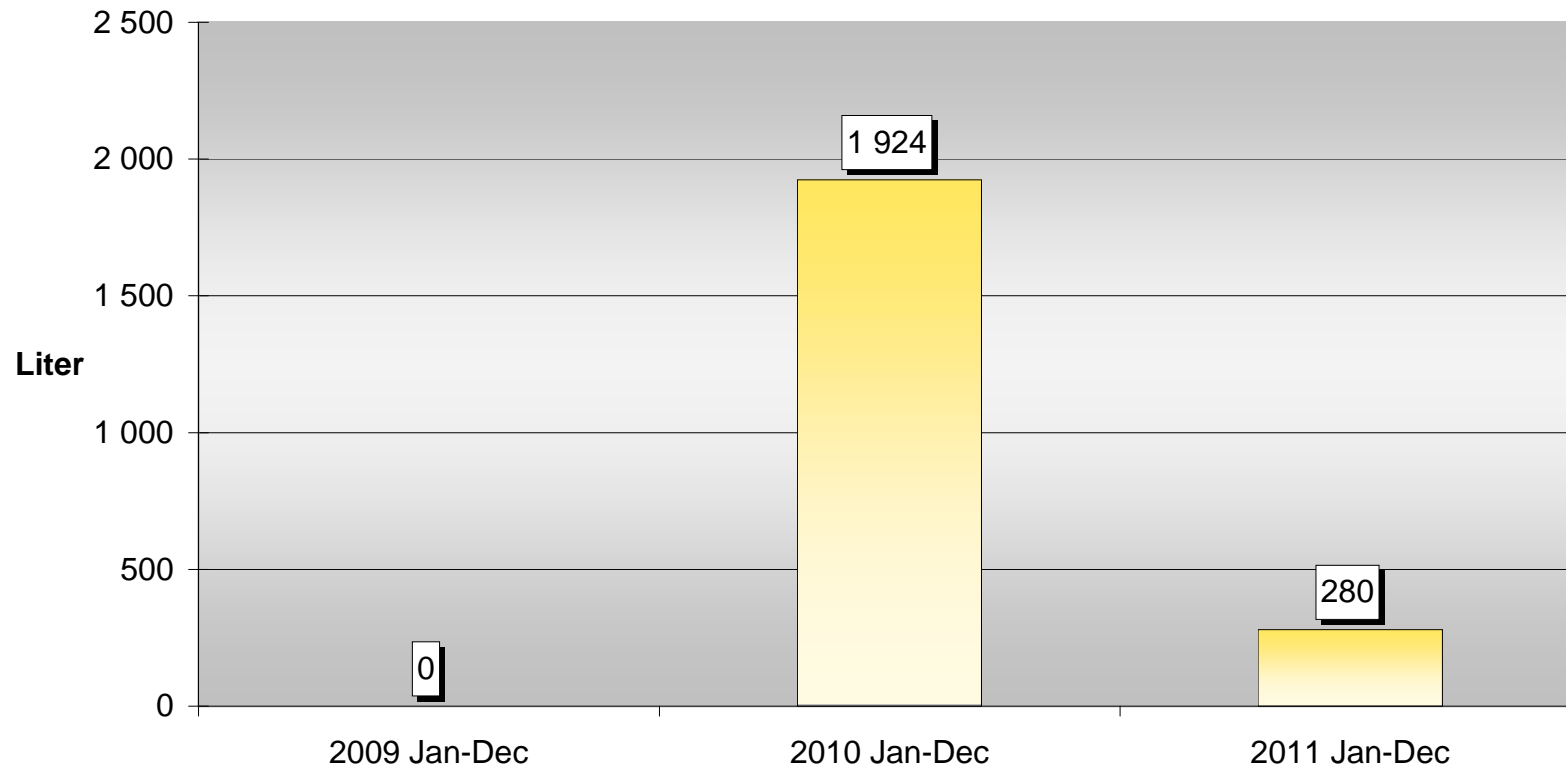

Norrbotten

Tullverket

Narkotika och dopningsmedelbeslag

Heroin

Amfetamin / Metamfetamin

Opium

Sprit

Vin