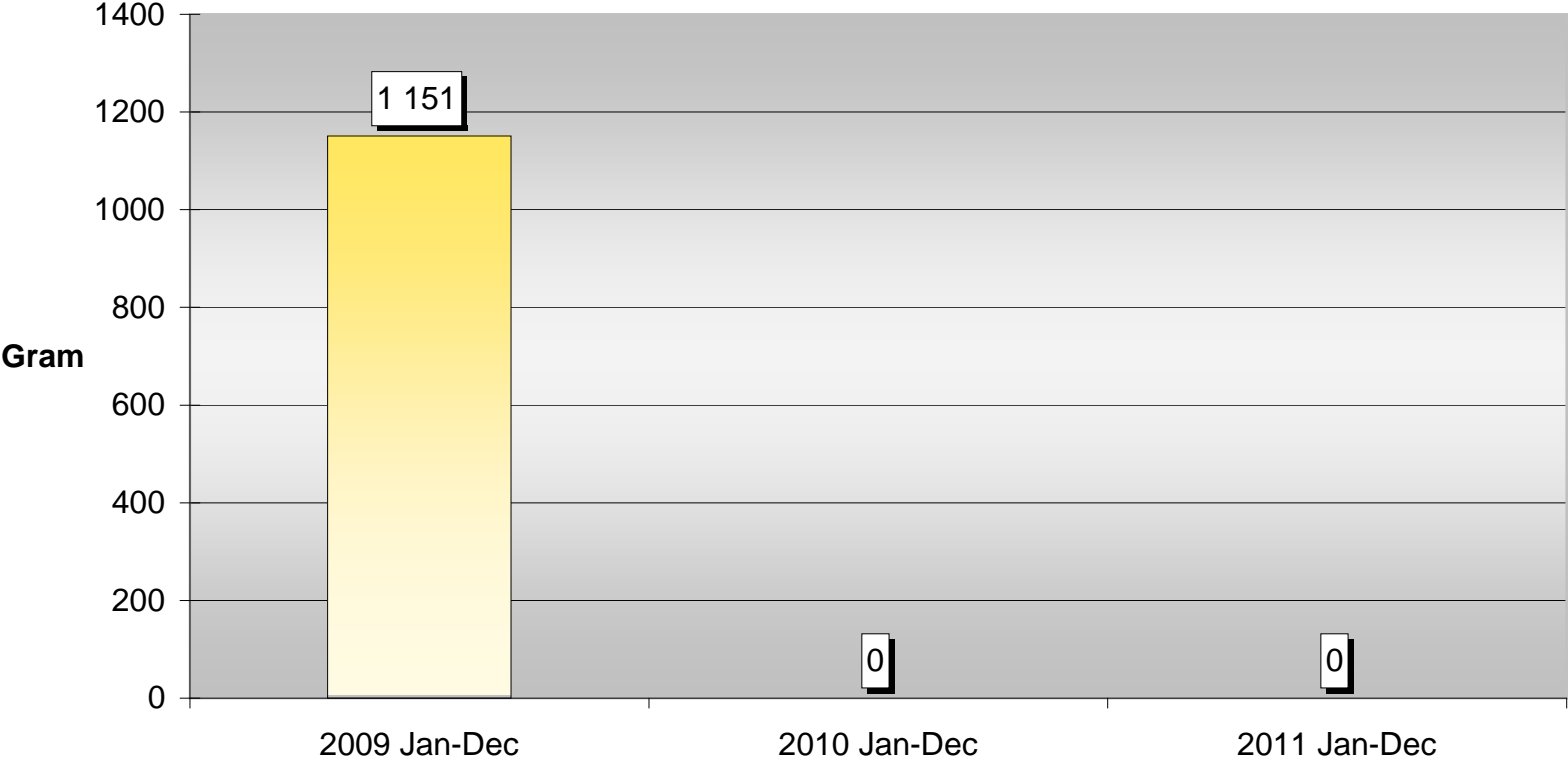

Norrbotten

Tullverket

Narkotika och dopningsmedelbeslag

Heroin

Amfetamin / Metamfetamin

Opium

Sprit

Vin