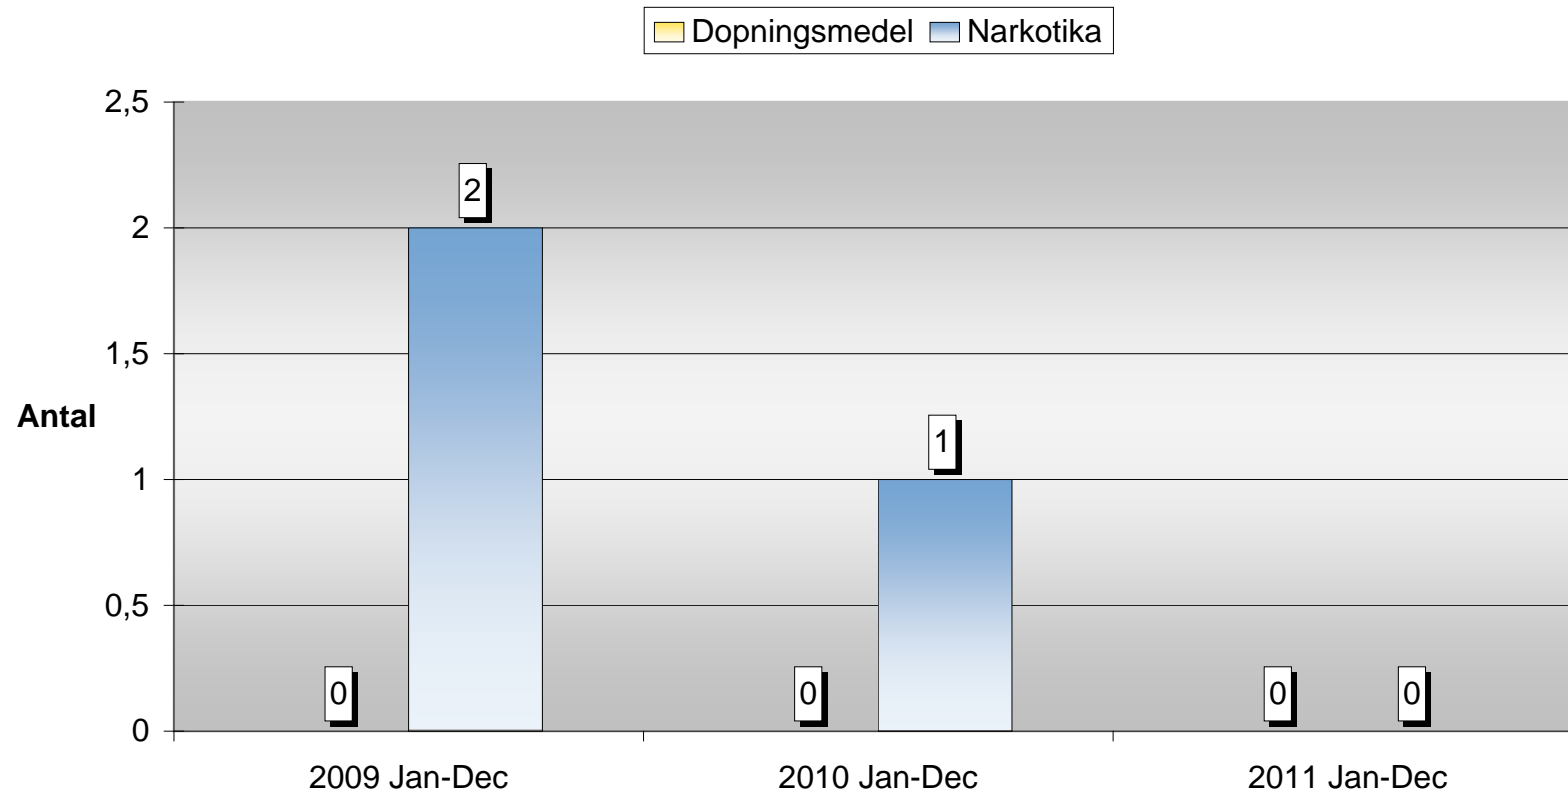

Norrbotten

Tullverket

Narkotika och dopningsmedelbeslag

Heroin

Amfetamin / Metamfetamin

Opium

Sprit

Vin

Starköl

Cigaretter