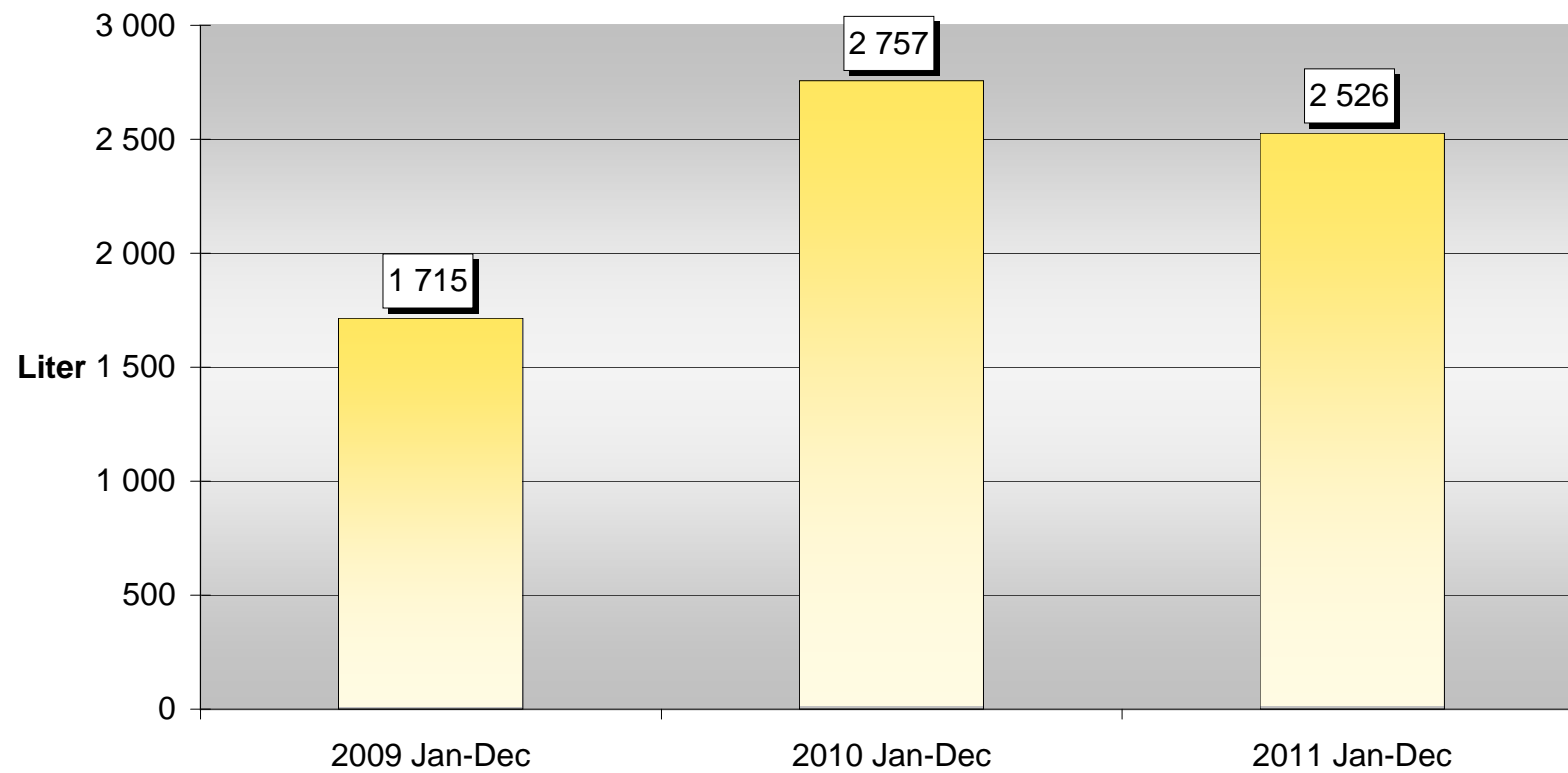

Dopningsmedel

Flytande, ml Tabletter Gram

Sprit

Vin

Starköl

Tullverket

Cigaretter

Skjutvapen