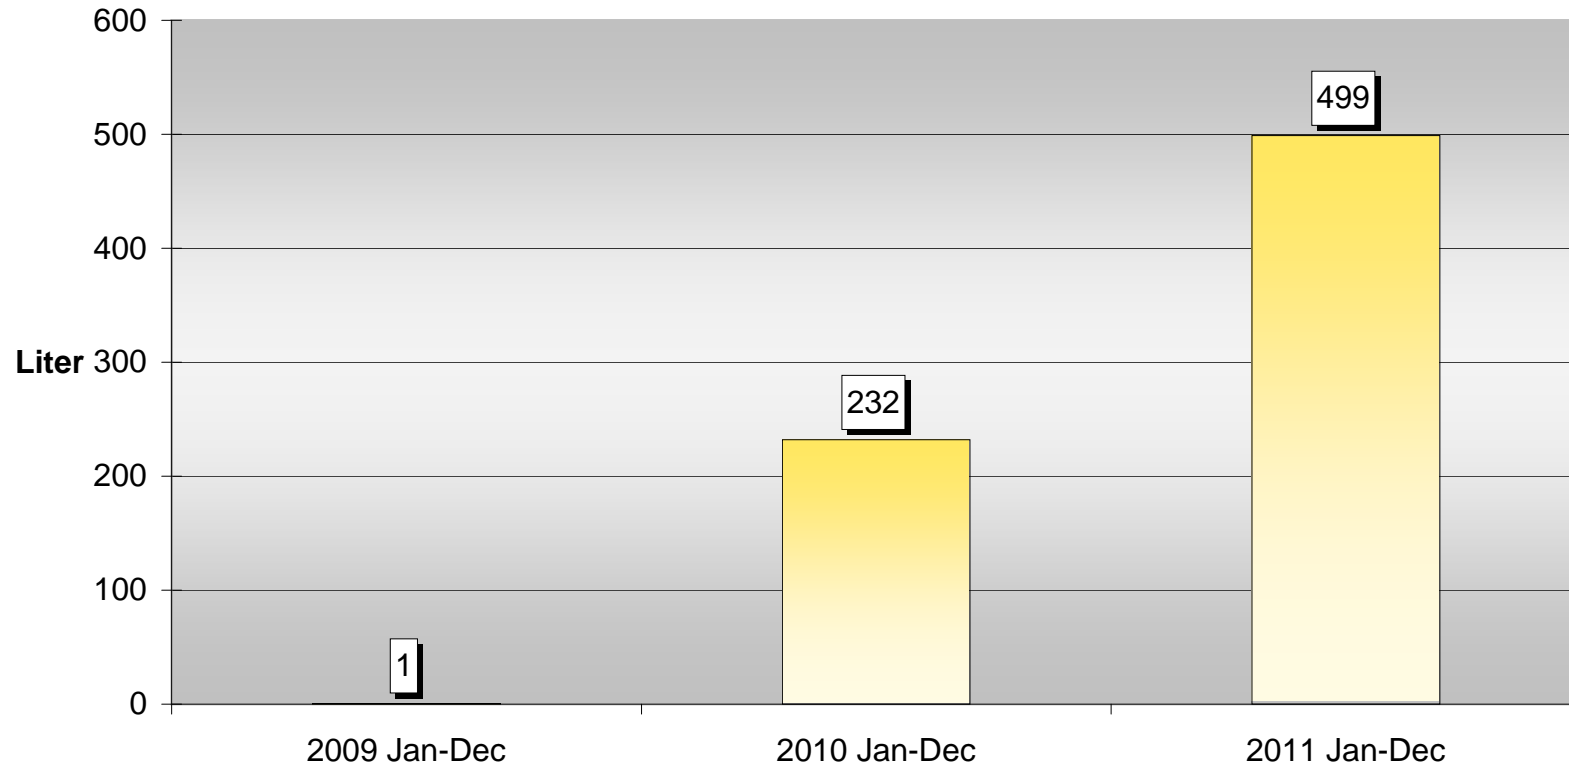

Dopningsmedel

Flytande, ml Tabletter Gram

Sprit

Vin

Starköl

Tullverket

Cigaretter

Skjutvapen