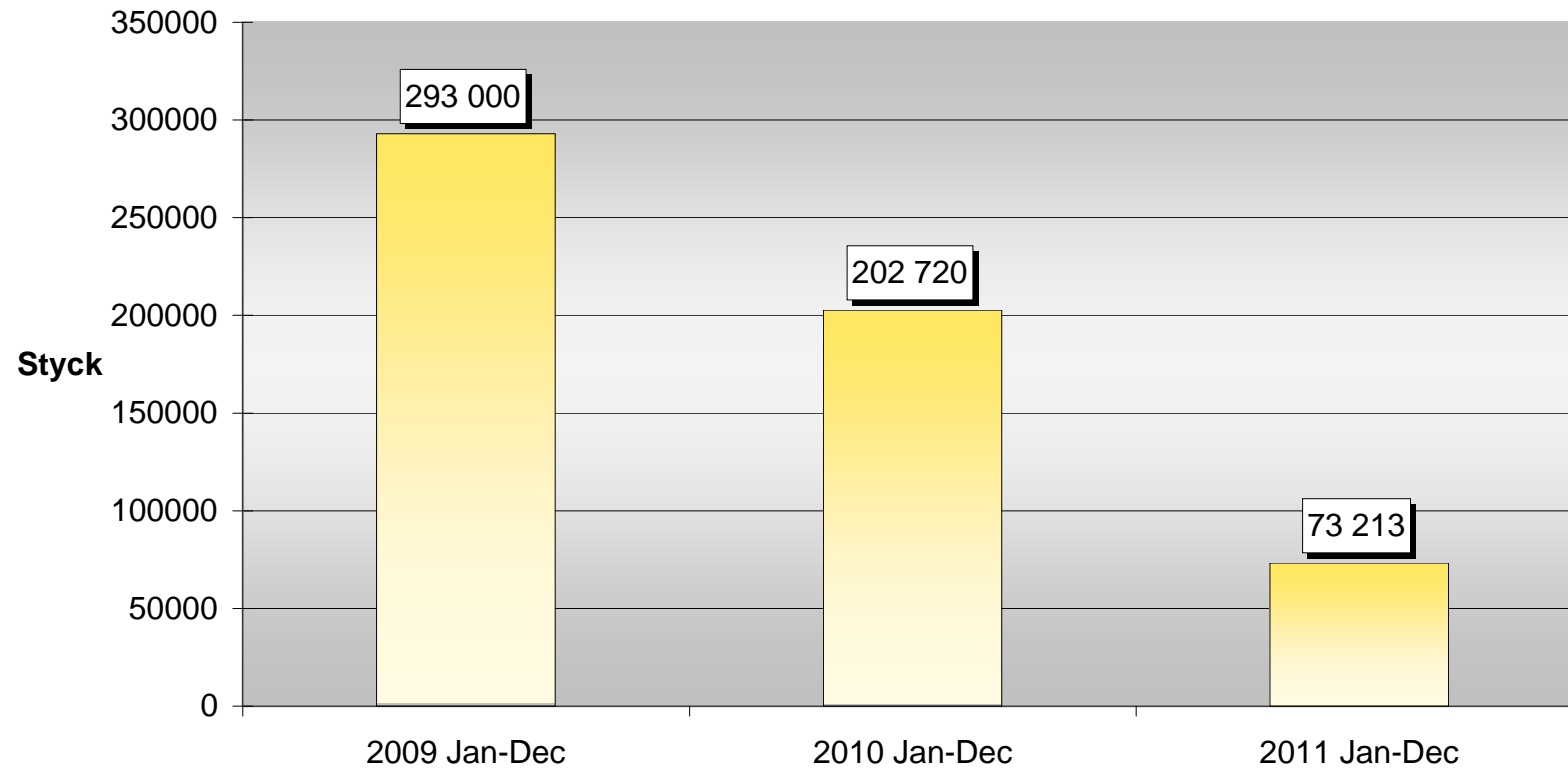

Dopningsmedel

Flytande, ml Tabletter Gram

Sprit

Vin

Starköl

Tullverket

Cigaretter

Skjutvapen