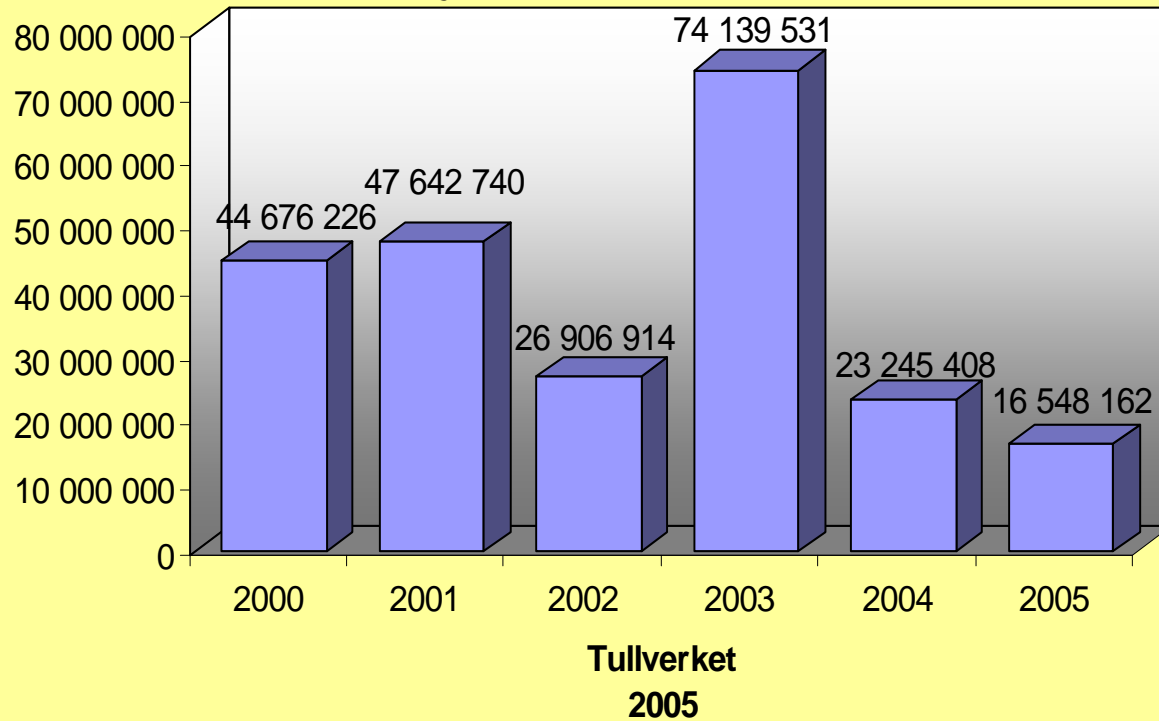

# Vin

Liter

januari-december

Tullverket  
2005

Tullverket

# Starköl

Liter

januari-december

Tullverket  
2005

Tullverket

## Cigaretter antal januari-december

**Samhällsnytta**  
**mkr**  
**januari-december**