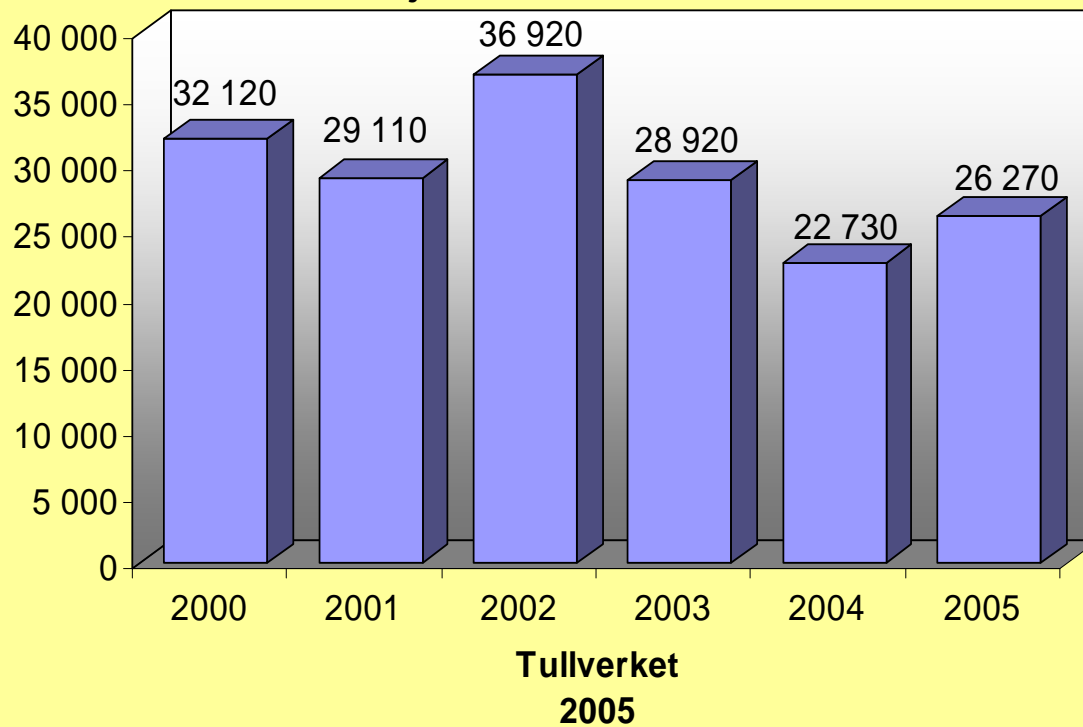

Kokain vikt i gram januari-december