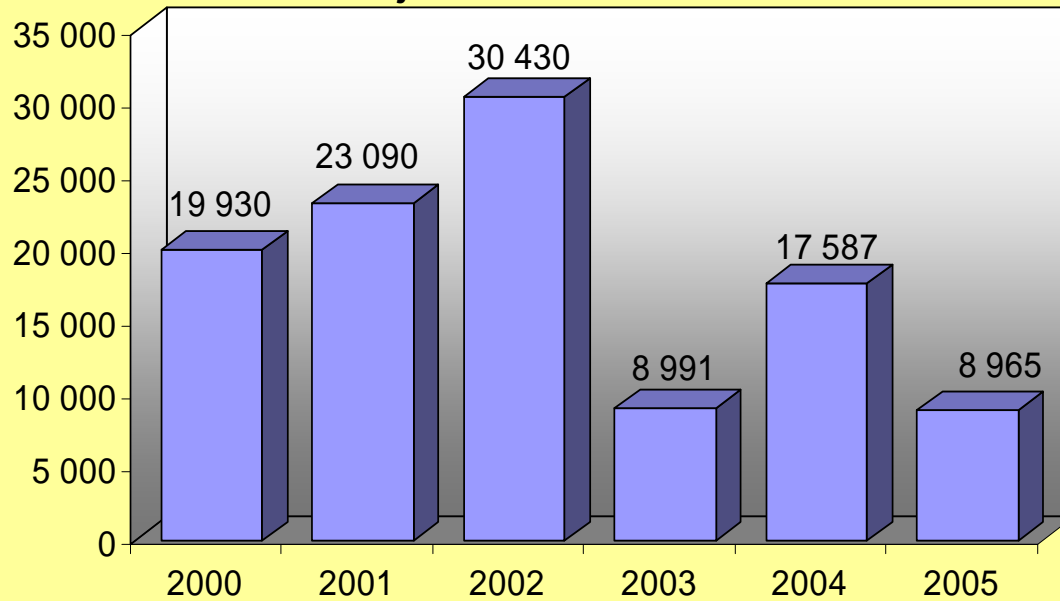

# **Tullverket Beslag 2000-2005**

**Tullverket**

## Narkotika och dopingsbeslag

Antal beslag  
januari-december

**Amfetamin**  
vikt i gram  
januari-december

## Heroin vikt i gram januari-december

Tullverket  
2005

# Alkohol

Liter

januari-december

Tullverket  
2005

Tullverket