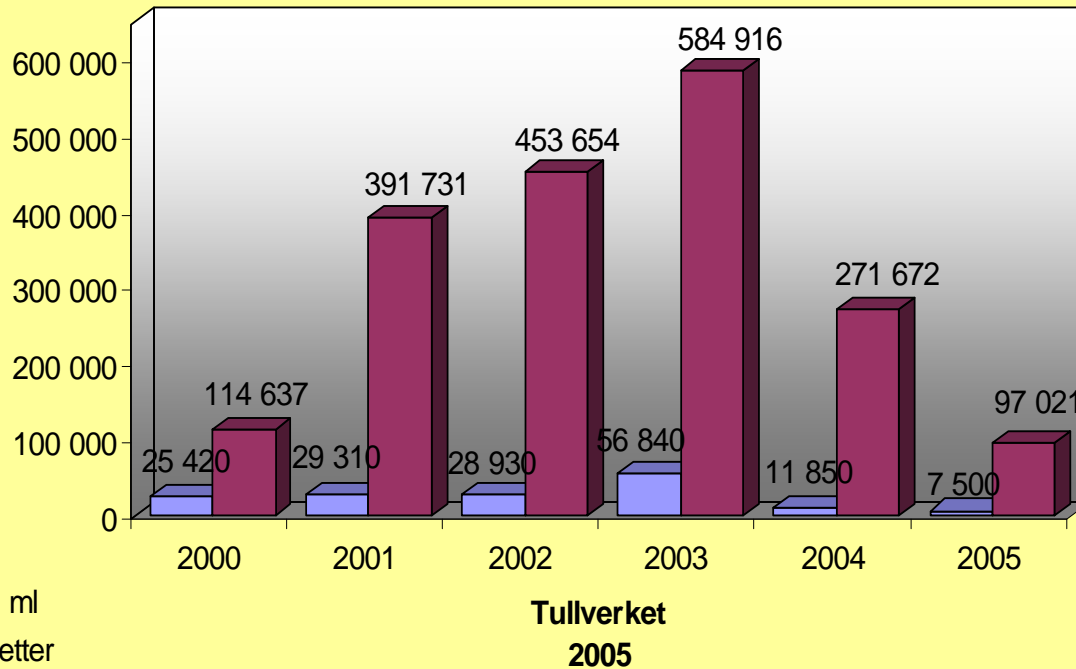

## Cannabis vikt i gram januari-december

Tullverket  
2005

**Rohypnol**  
antal tabletter  
januari-december

## Dopingsmedel januari-december

# Alkohol

Liter

januari-december

Tullverket  
2005

Tullverket