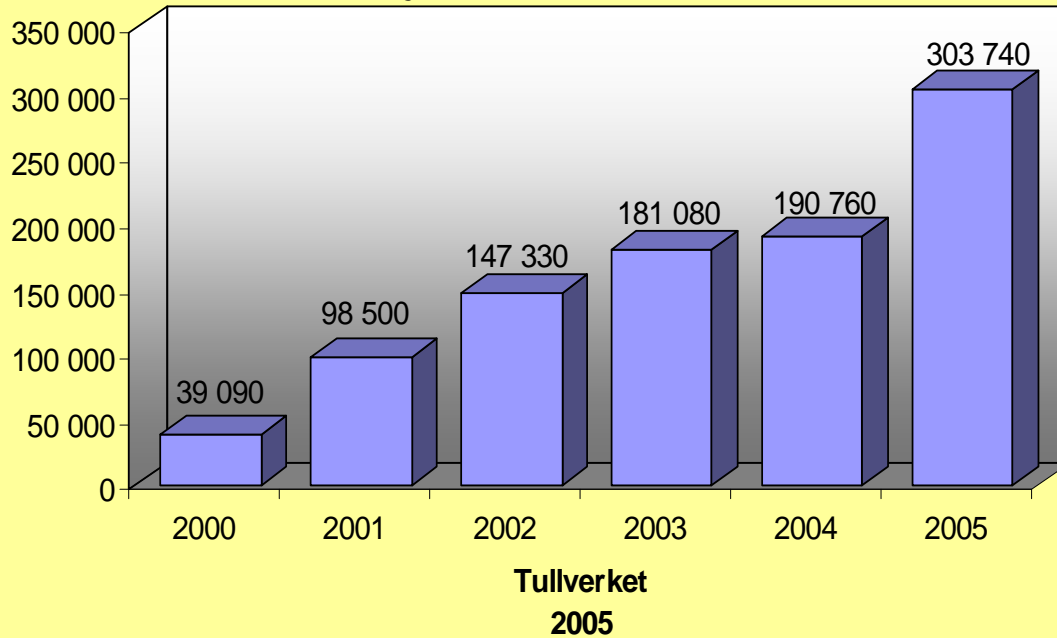

# **Tullverket Beslag 2000-2005**

**Tullverket**

## Narkotika och dopingsbeslag

Antal beslag  
januari-december

**Amfetamin**  
vikt i gram  
januari-december

# Vin

Liter

januari-december

Tullverket  
2005

Tullverket