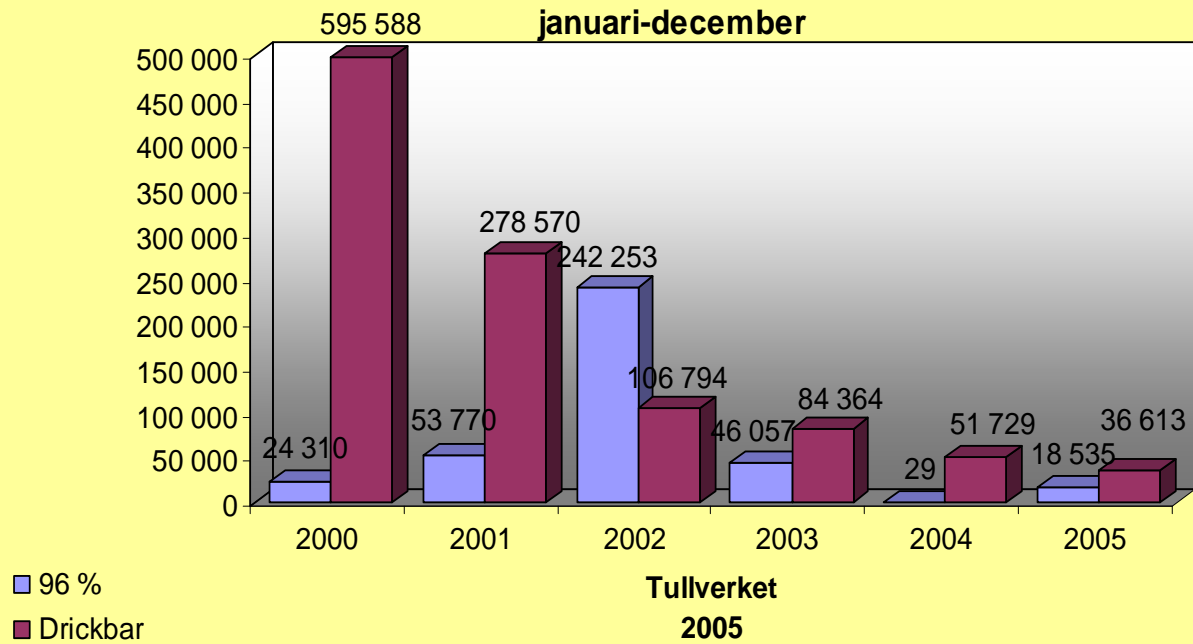

### Ecstasy antal tabletter januari-december

Tullverket  
2005

## Cannabis vikt i gram januari-december

Tullverket  
2005

**Rohypnol**  
antal tabletter  
januari-december

## Dopingsmedel januari-december

# Alkohol

Liter

januari-december

Tullverket  
2005

Tullverket