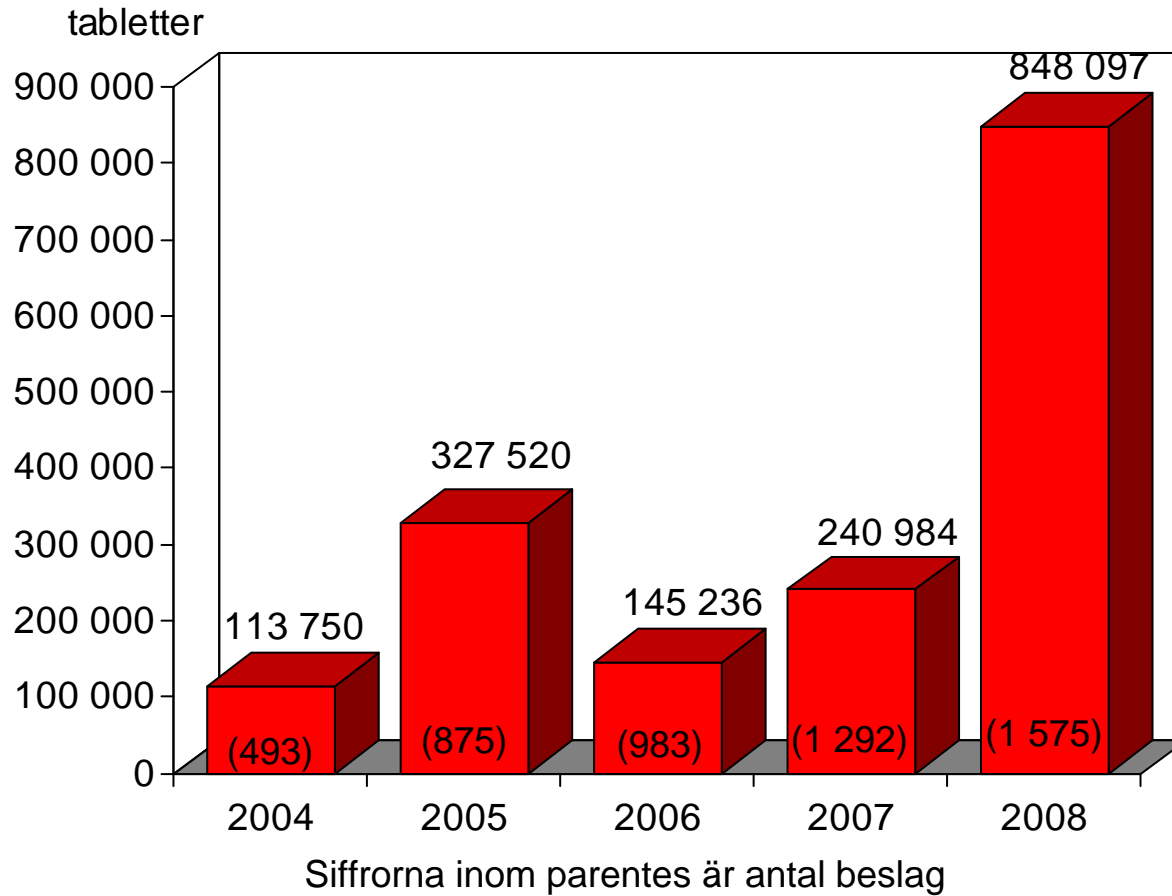

*Tullverkets beslagsstatistik
januari - december
2004 -2008*

Tullverket

Narkotika och dopningsbeslag januari-december

Heroin januari-december

Siffrorna inom parentes är antal beslag

Amfetamin januari-december

Siffrorna inom parentes är antal beslag

Opium januari-december

Siffrorna inom parentes är antal beslag

Kat
januari-december

Siffrorna inom parentes är antal beslag

Ecstasy januari-december

Siffrorna inom parentes är antal beslag

Siffrorna inom parentes är antal beslag

Flunitrazepam (Rohypnol) januari-december

Narkotiskt läkemedel januari-december

Narkotiskt läkemedel januari-december

Narkotiskt läkemedel januari-december

Siffrorna inom parentes är antal beslag