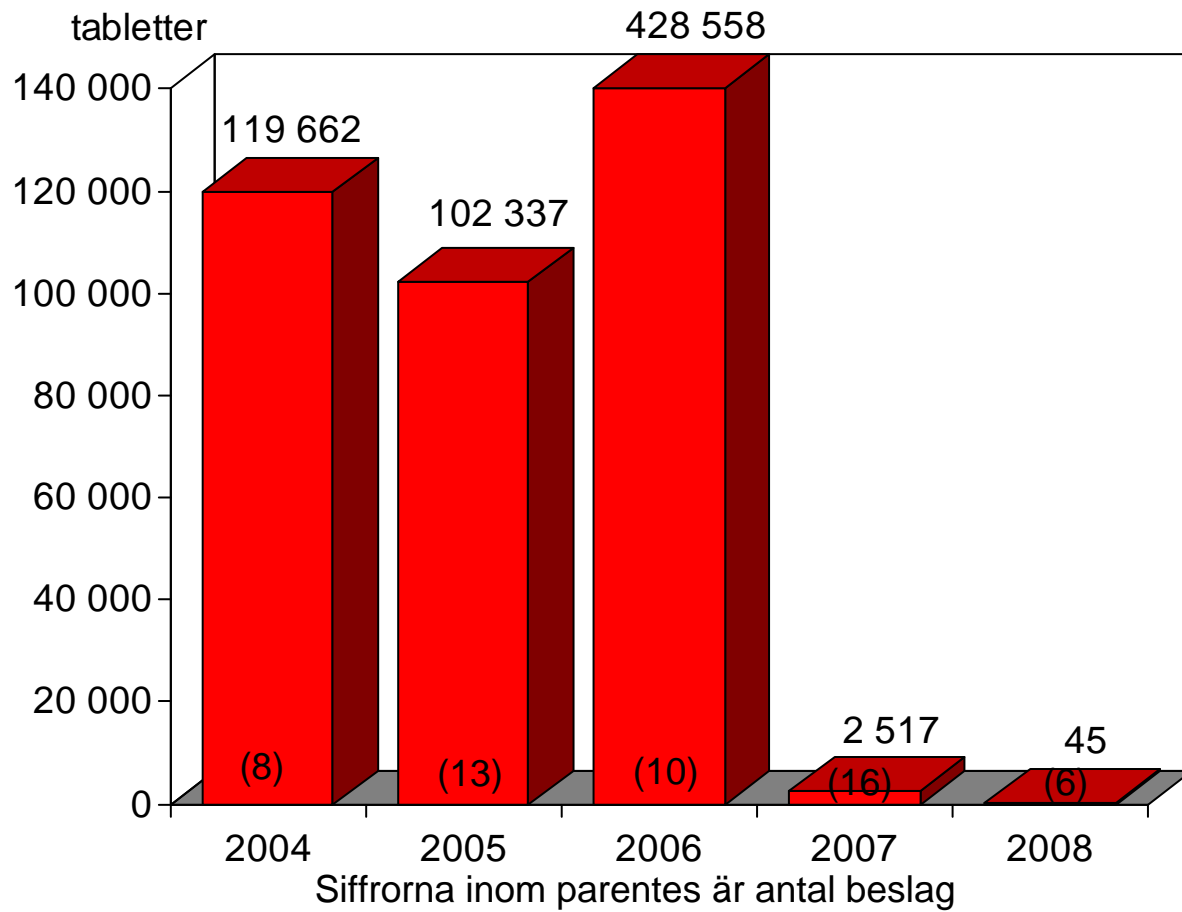

Flunitrazepam (Rohypnol) januari-december