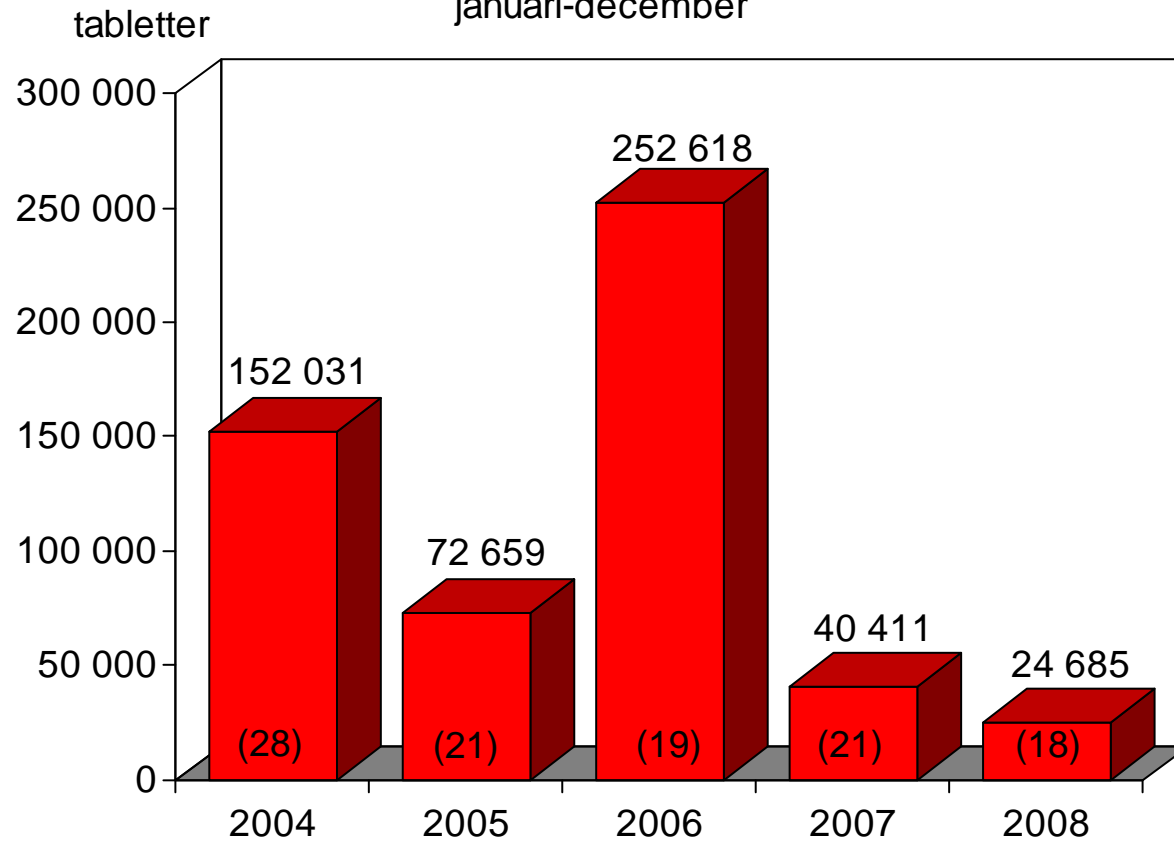

*Tullverkets beslagsstatistik
januari - december
2004 -2008*

Tullverket

Narkotika och dopningsbeslag januari-december

Heroin januari-december

Siffrorna inom parentes är antal beslag

Amfetamin januari-december

Siffrorna inom parentes är antal beslag

Opium januari-december

Siffrorna inom parentes är antal beslag

Kat
januari-december

Siffrorna inom parentes är antal beslag

Ecstasy januari-december

Siffrorna inom parentes är antal beslag