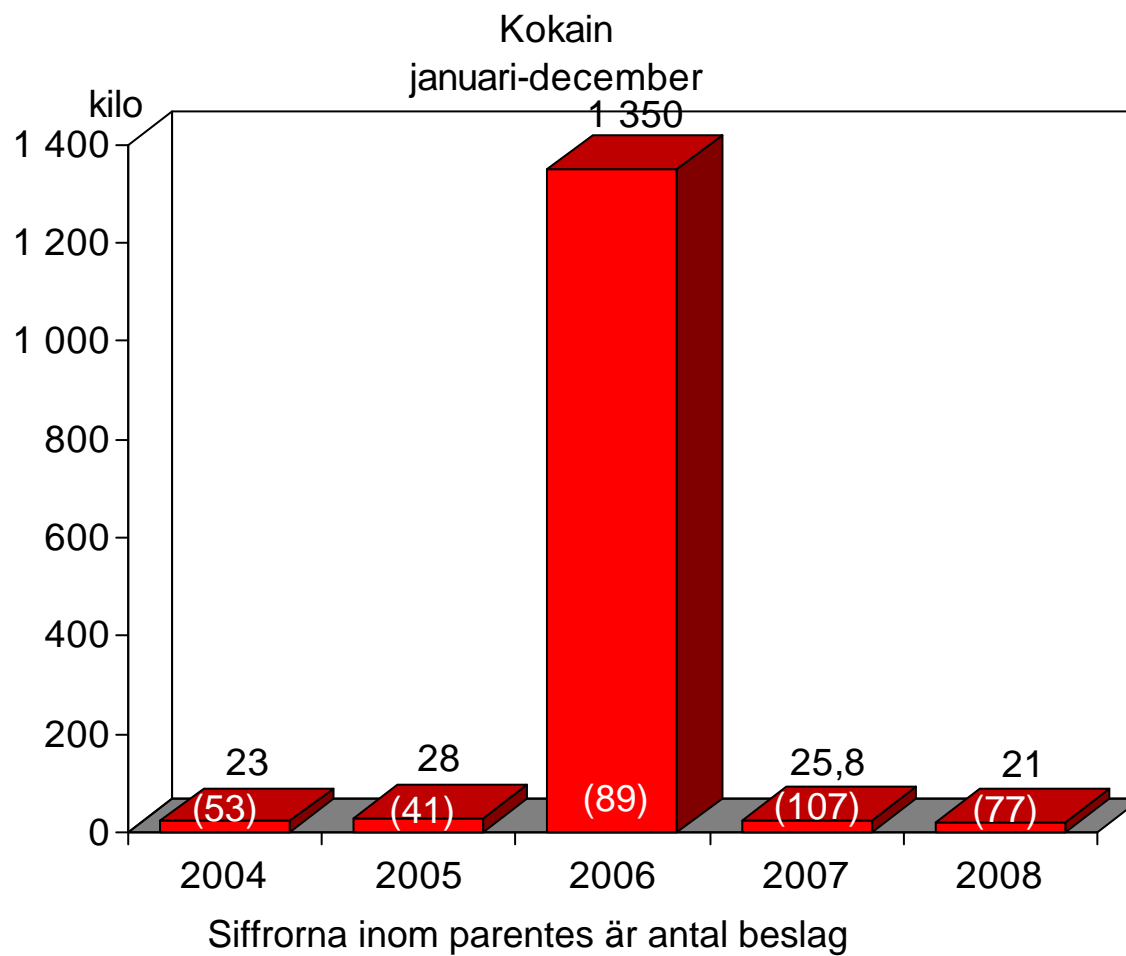

*Tullverkets beslagsstatistik
januari - december
2004 -2008*

Tullverket

Narkotika och dopningsbeslag januari-december

Heroin januari-december

Siffrorna inom parentes är antal beslag

Amfetamin januari-december

Siffrorna inom parentes är antal beslag

Opium januari-december

Siffrorna inom parentes är antal beslag

Kat
januari-december

Siffrorna inom parentes är antal beslag

Ecstasy januari-december

Siffrorna inom parentes är antal beslag