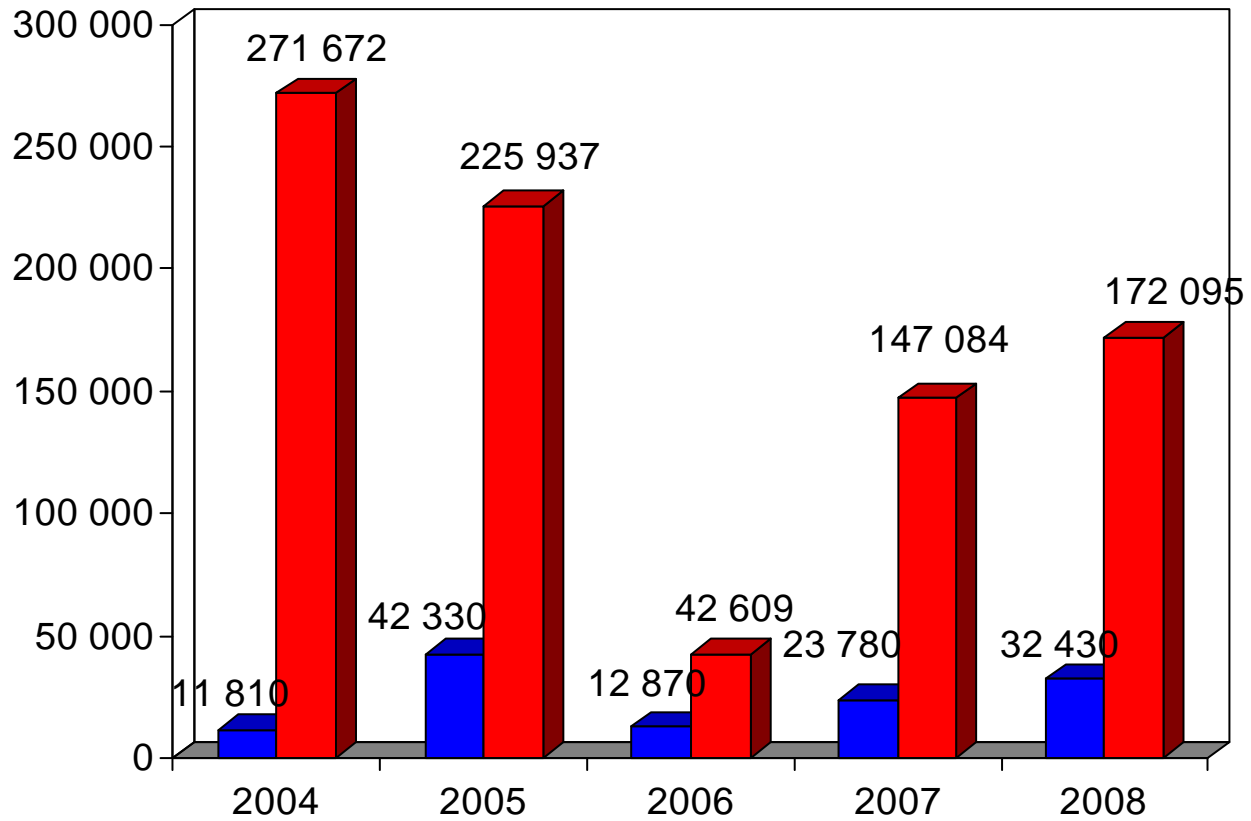

Dopningsmedel
januari-december

■ Flytande, ml
■ Tablettor