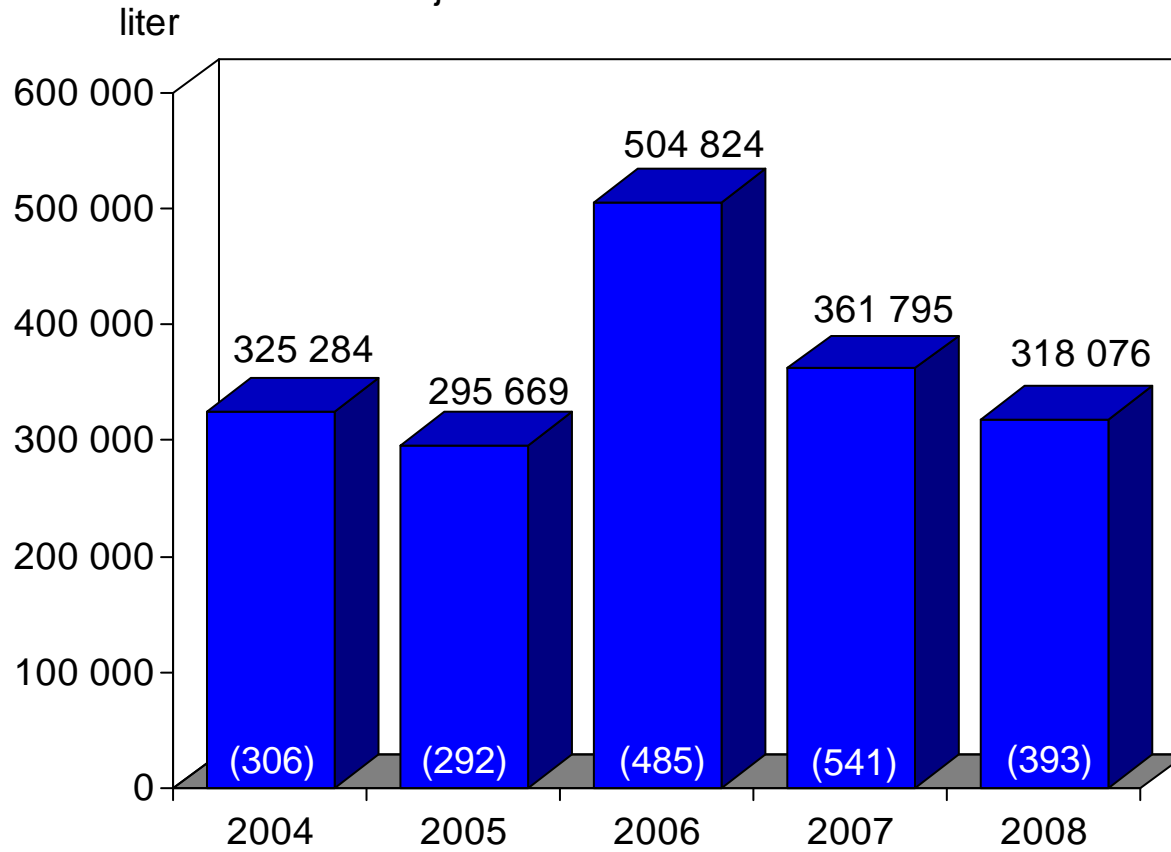

*Tullverkets beslagsstatistik
januari - december
2004 -2008*

Tullverket

Narkotika och dopningsbeslag januari-december

Heroin januari-december

Siffrorna inom parentes är antal beslag

Amfetamin januari-december

Dopningsmedel
januari-december

■ Flytande, ml
■ Tablettor

Siffrorna inom parentes är antal beslag

Siffrorna inom parentes är antal beslag

Starköl januari-december

Siffrorna inom parentes är antal beslag

Siffrorna inom parentes är antal beslag

Skjutvapen januari-december

Siffrorna inom parentes är antal beslag

Samhällsnytta januari-december