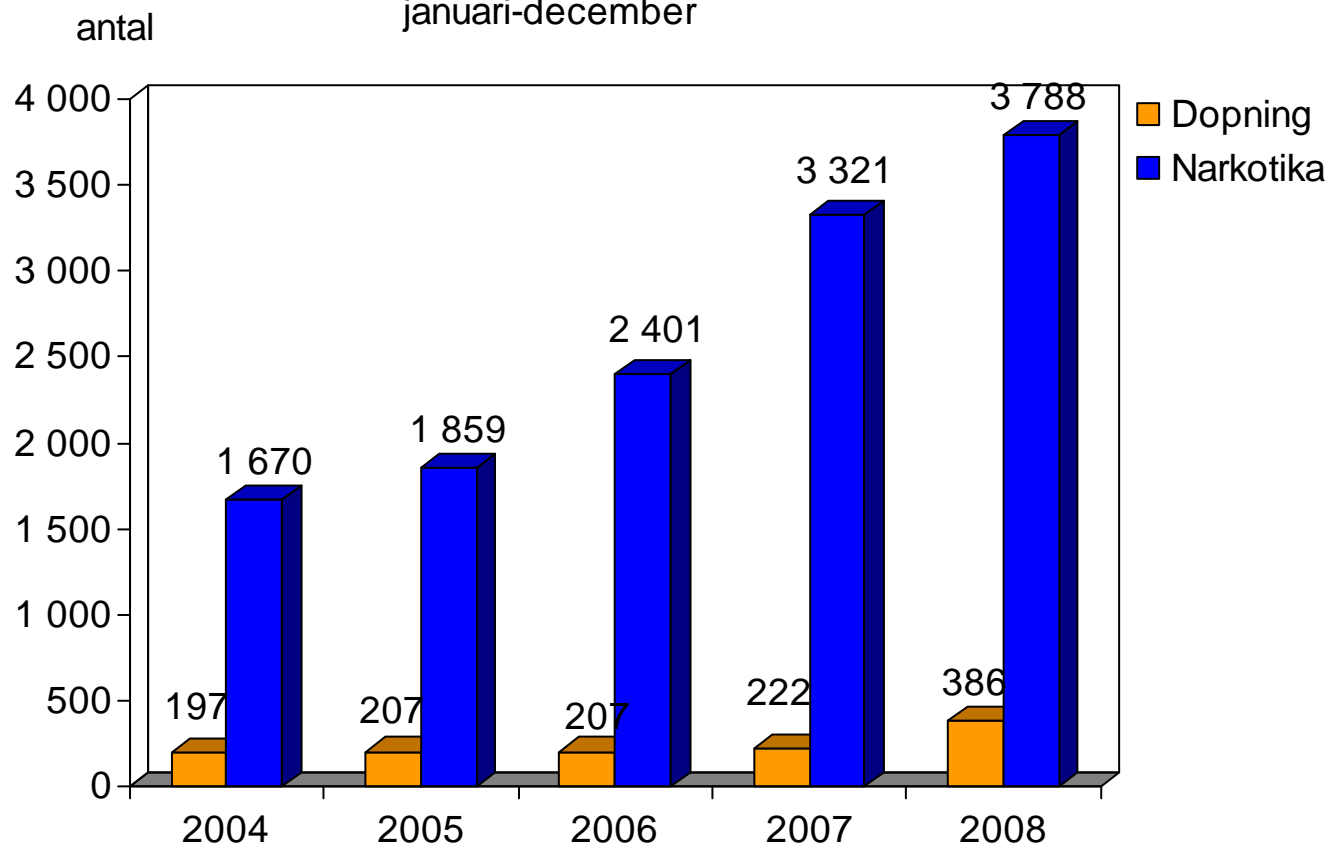

*Tullverkets beslagsstatistik
januari - december
2004 -2008*

Tullverket

Narkotika och dopningsbeslag januari-december

Heroin januari-december

Siffrorna inom parentes är antal beslag

Amfetamin januari-december

Siffrorna inom parentes är antal beslag

Opium januari-december

Siffrorna inom parentes är antal beslag

Kat
januari-december

Siffrorna inom parentes är antal beslag

Ecstasy januari-december

Siffrorna inom parentes är antal beslag