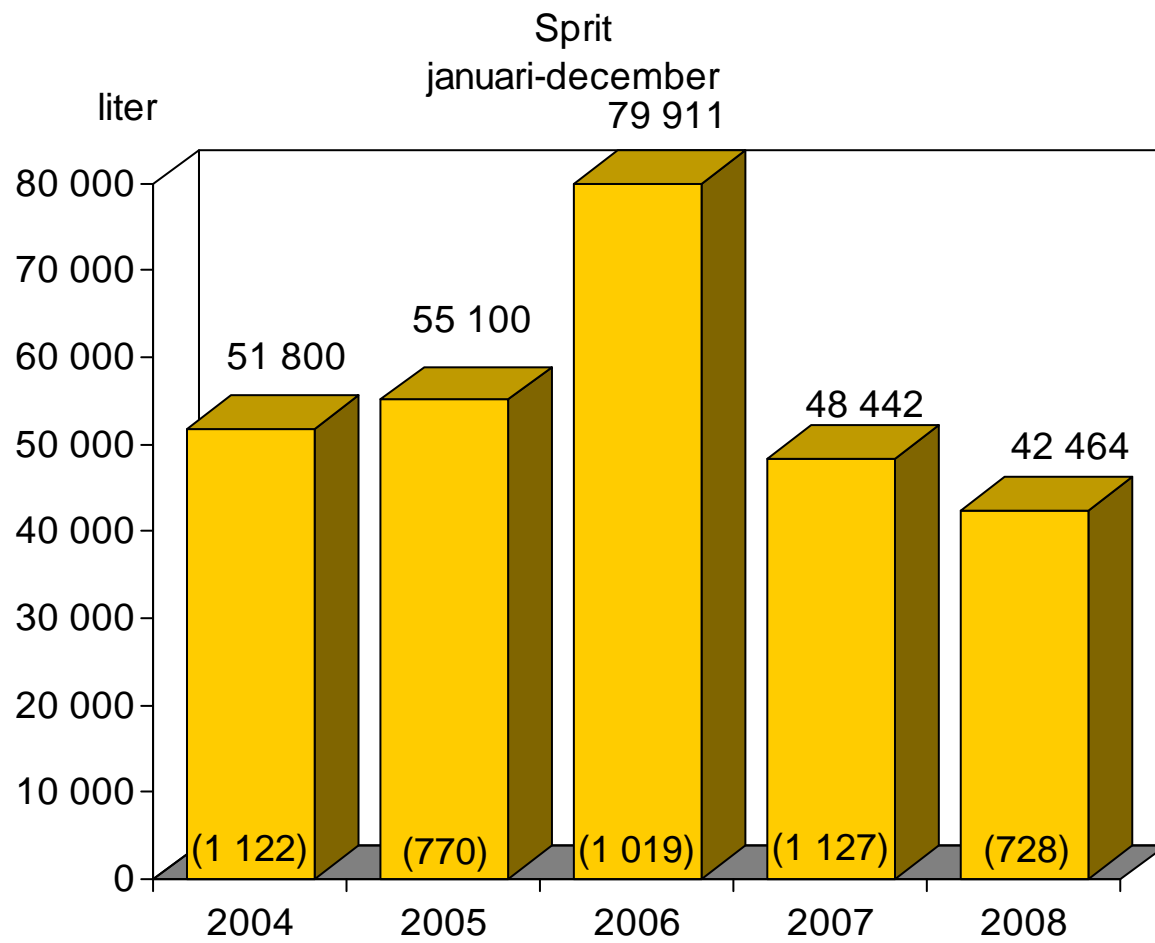

Siffrorna inom parentes är antal beslag