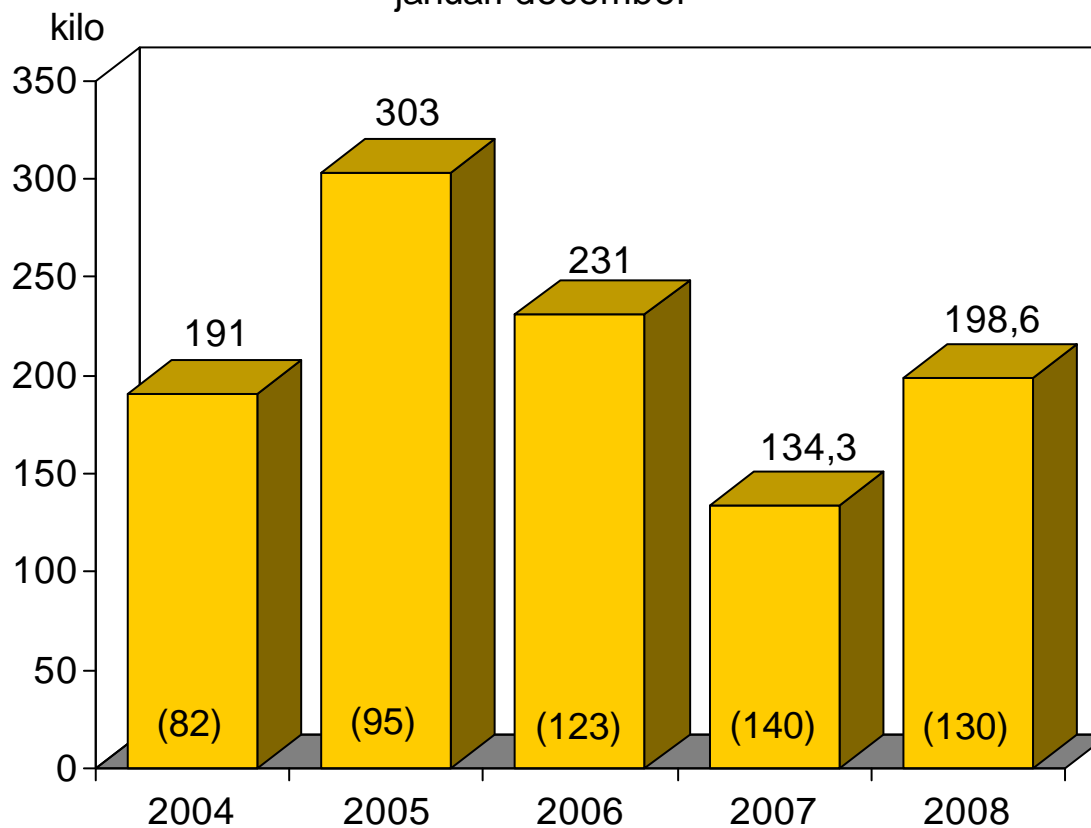

*Tullverkets beslagsstatistik
januari - december
2004 -2008*

Tullverket

Narkotika och dopningsbeslag januari-december

Heroin januari-december

Siffrorna inom parentes är antal beslag

Amfetamin januari-december

Siffrorna inom parentes är antal beslag

Opium januari-december

Siffrorna inom parentes är antal beslag

Kat
januari-december

Siffrorna inom parentes är antal beslag

Ecstasy januari-december

Siffrorna inom parentes är antal beslag