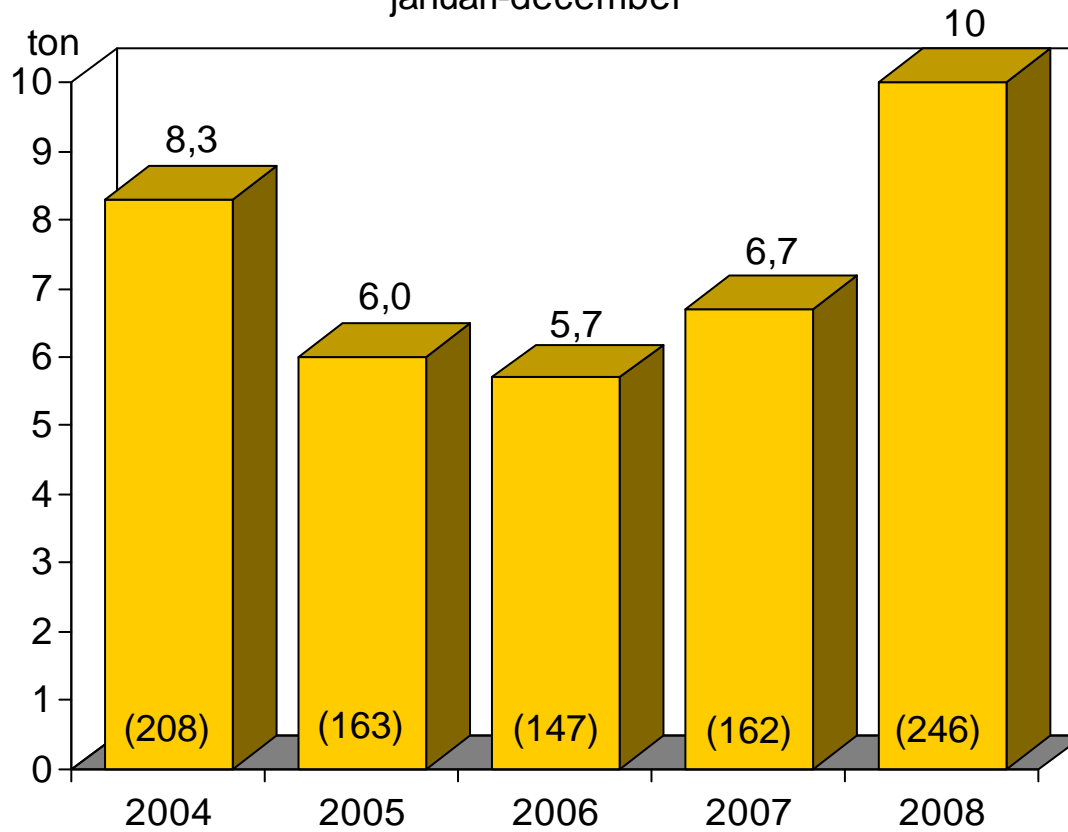

*Tullverkets beslagsstatistik
januari - december
2004 -2008*

Tullverket

Narkotika och dopningsbeslag januari-december

Heroin januari-december

Siffrorna inom parentes är antal beslag

Amfetamin januari-december

Siffrorna inom parentes är antal beslag

Opium januari-december

Siffrorna inom parentes är antal beslag

Kat
januari-december

Siffrorna inom parentes är antal beslag

Ecstasy januari-december

Siffrorna inom parentes är antal beslag