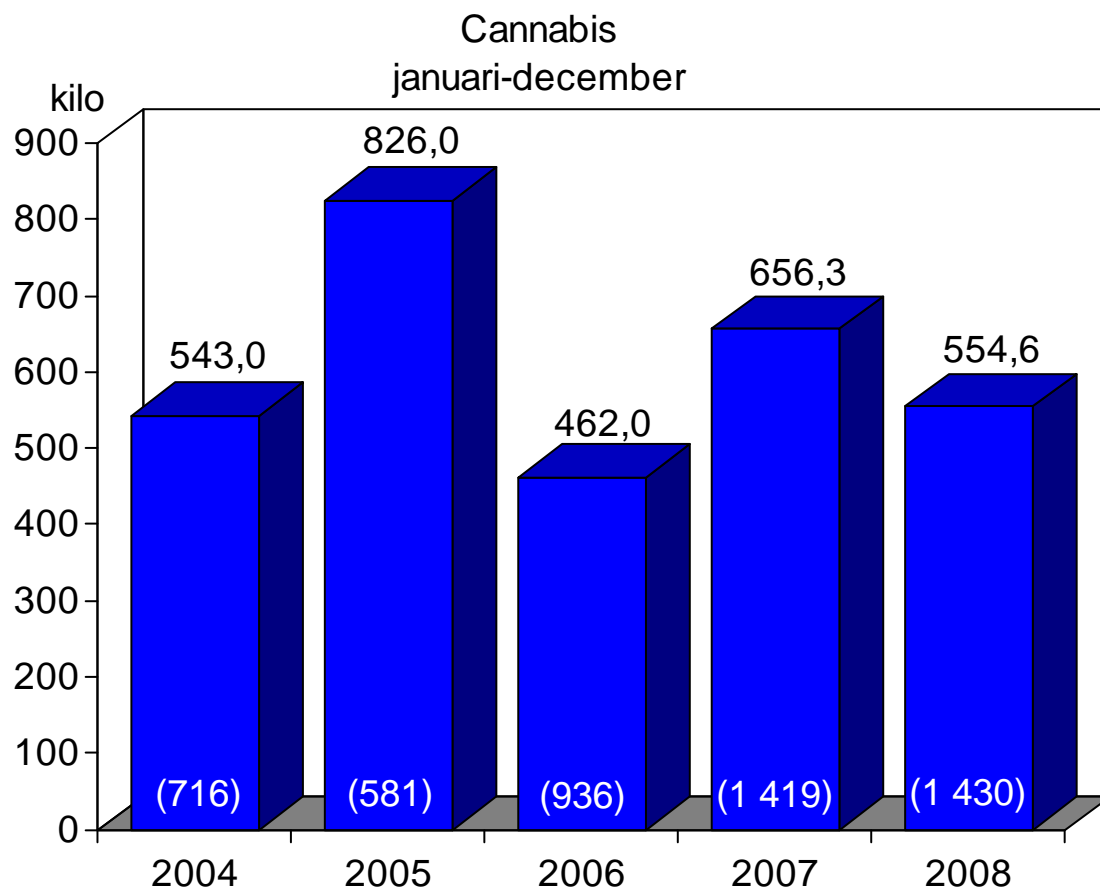

*Tullverkets beslagsstatistik
januari - december
2004 -2008*

Tullverket

Narkotika och dopningsbeslag januari-december

Heroin januari-december

Siffrorna inom parentes är antal beslag

Amfetamin januari-december

Siffrorna inom parentes är antal beslag

Opium januari-december

Siffrorna inom parentes är antal beslag

Kat
januari-december

Siffrorna inom parentes är antal beslag

Ecstasy januari-december

Siffrorna inom parentes är antal beslag