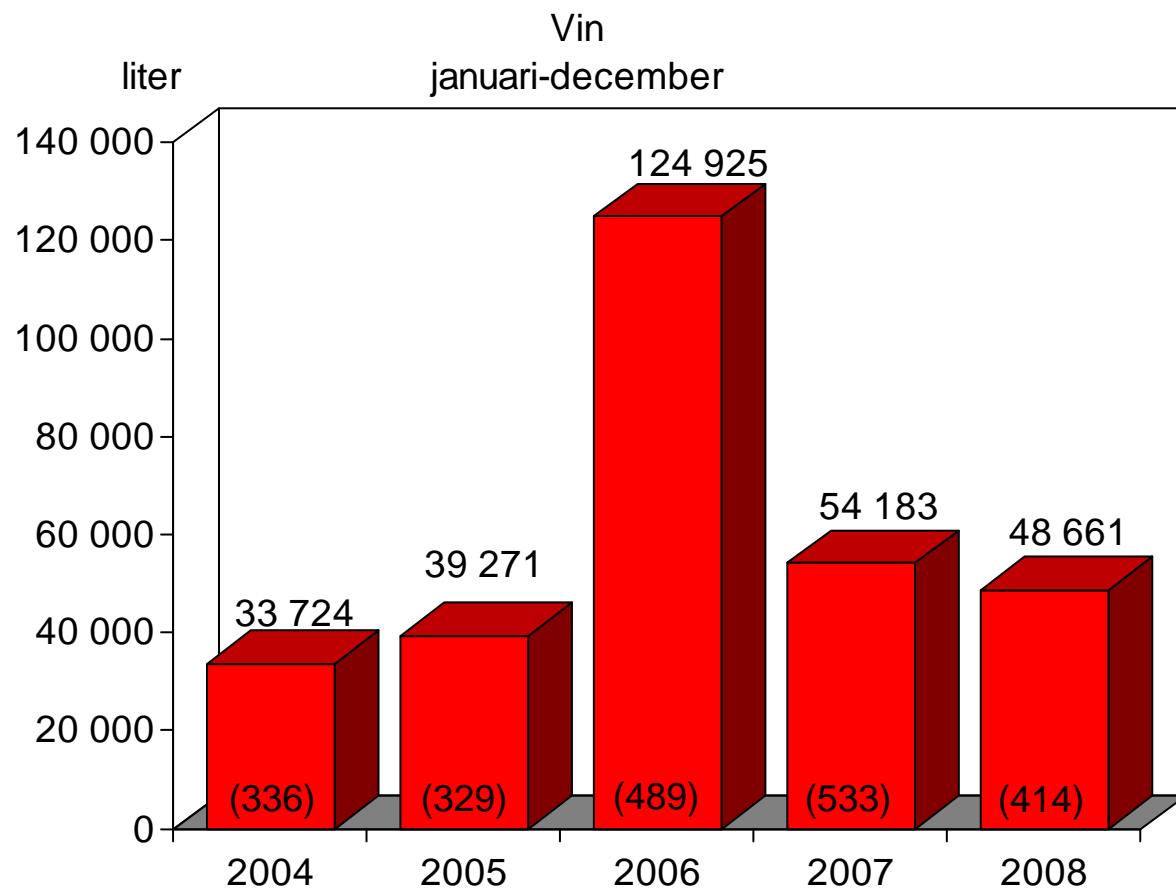

Siffrorna inom parentes är antal beslag