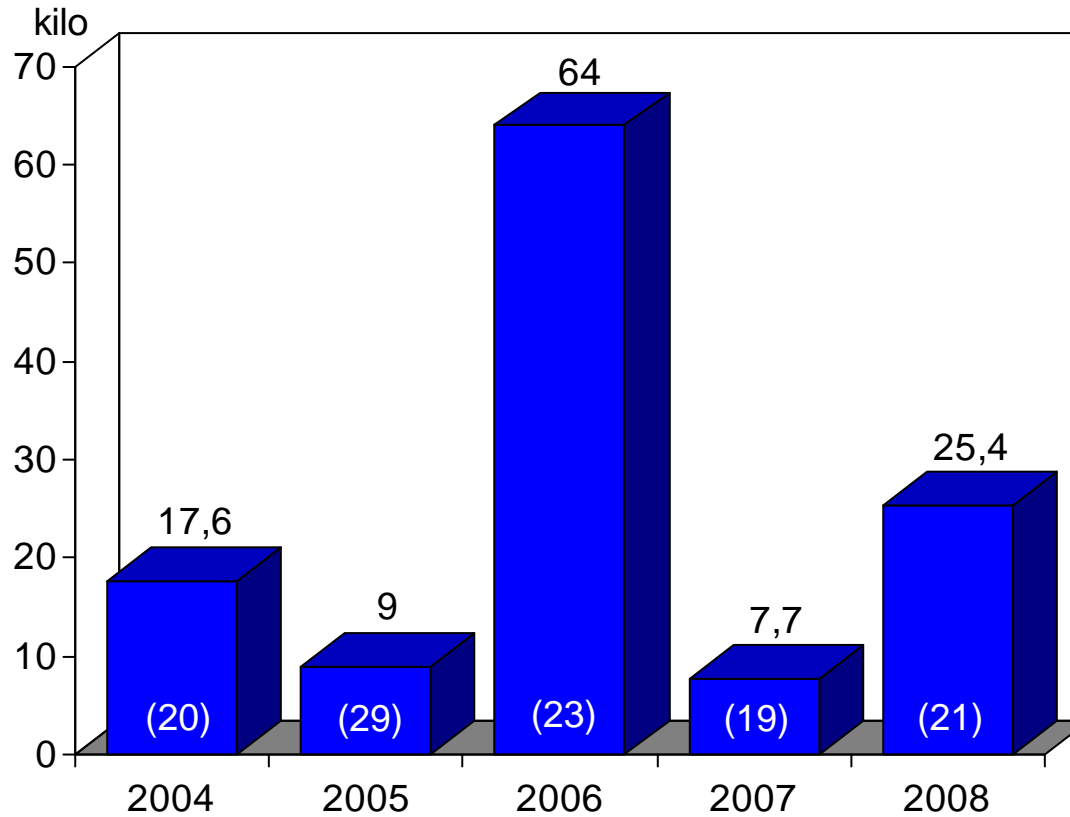

*Tullverkets beslagsstatistik
januari - december
2004 -2008*

Tullverket

Narkotika och dopningsbeslag januari-december

Heroin januari-december

Siffrorna inom parentes är antal beslag

Amfetamin januari-december

Siffrorna inom parentes är antal beslag

Opium januari-december

Siffrorna inom parentes är antal beslag

Kat
januari-december

Siffrorna inom parentes är antal beslag

Ecstasy januari-december

Siffrorna inom parentes är antal beslag