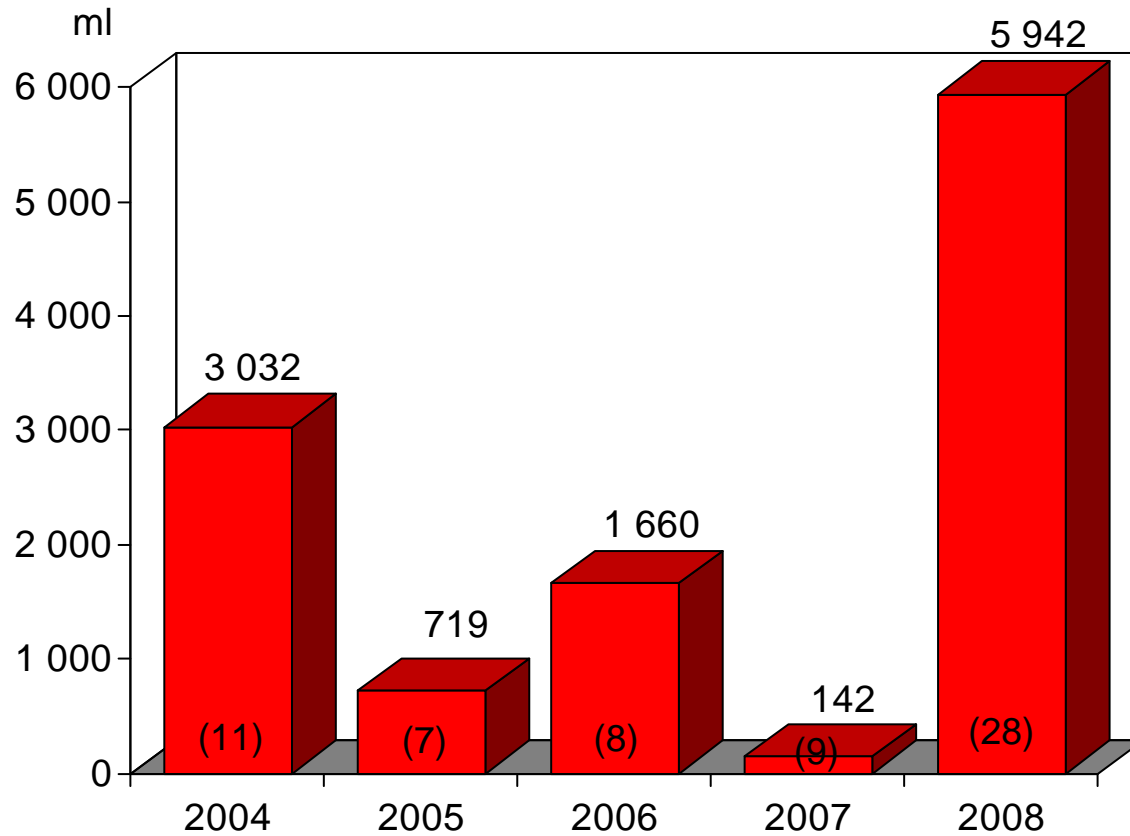

*Tullverkets beslagsstatistik
januari - december
2004 -2008*

Tullverket

Narkotika och dopningsbeslag januari-december

Heroin januari-december

Siffrorna inom parentes är antal beslag

Amfetamin januari-december

Siffrorna inom parentes är antal beslag

Flunitrazepam (Rohypnol) januari-december

Narkotiskt läkemedel januari-december

Narkotiskt läkemedel januari-december

Narkotiskt läkemedel januari-december

Siffrorna inom parentes är antal beslag