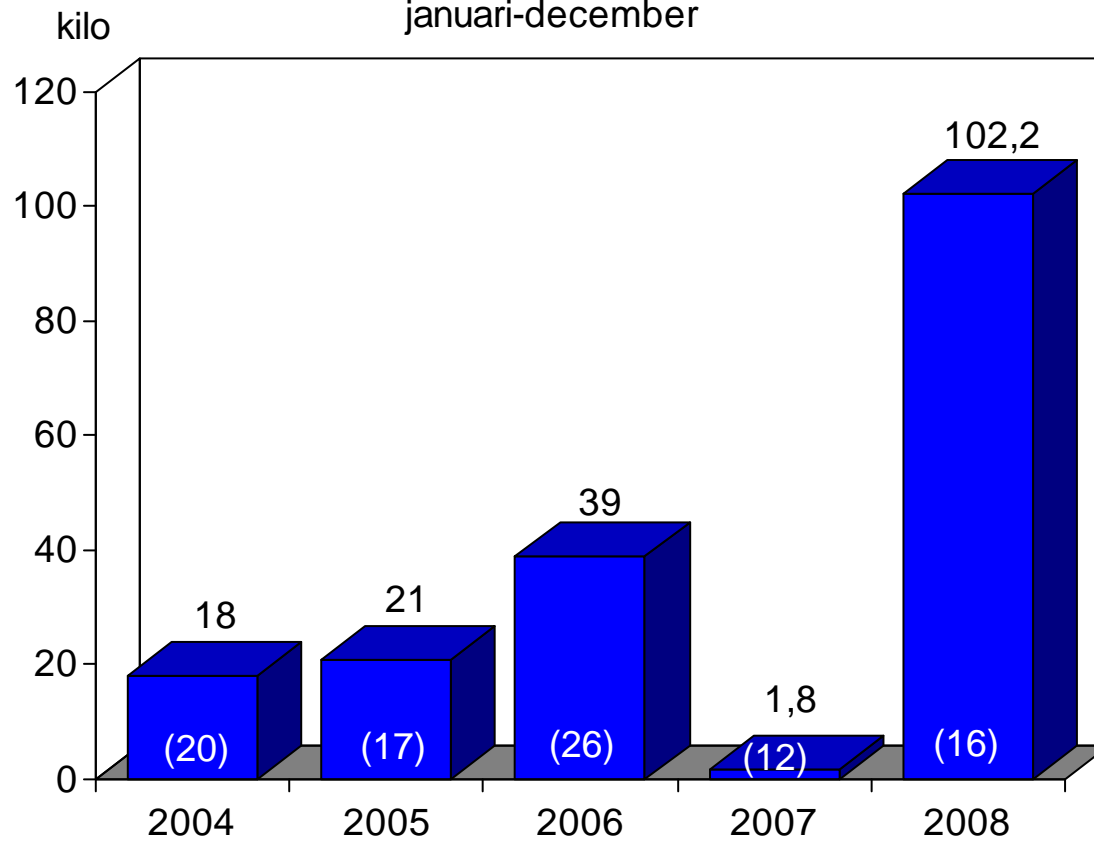

*Tullverkets beslagsstatistik
januari - december
2004 -2008*

Tullverket

Narkotika och dopningsbeslag januari-december

Heroin januari-december

Siffrorna inom parentes är antal beslag

Amfetamin januari-december

Siffrorna inom parentes är antal beslag

Opium januari-december

Siffrorna inom parentes är antal beslag

Kat
januari-december

Siffrorna inom parentes är antal beslag

Ecstasy januari-december

Siffrorna inom parentes är antal beslag